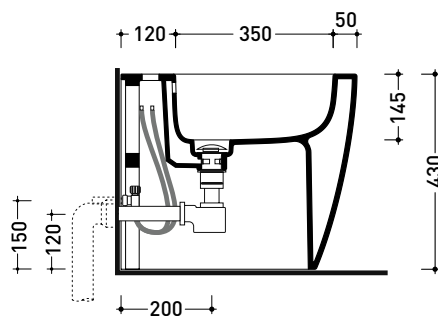

Pz. Pallet n° 15

CE UNI EN 14528 - CL20 Dop-No14528

vista zenitale / zenital view

vista laterale / lateral view

sezione longitudinale / section

vista retro / back view

**NOTICE: floor fixing by silicone**

sizes in mm