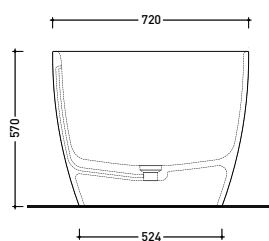

Dim. Imballo

Peso 110 kg

Pz. Palet n° 1

UNI EN 14516 - CL1

Dop-No14516

vista zenitale / zenital view

Capacità Max / Max Capacity 310 L.  
 Peso Netto / Net Weight 110 Kg.

vista frontale / frontal view

sezione laterale / section

vista laterale / lateral view

sezione longitudinale / section

sizes in mm

Please consider a 2% tolerance on indicated measurements