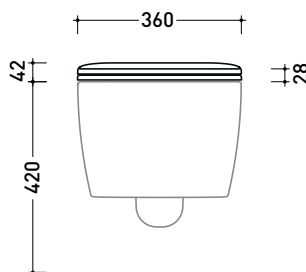

Weight **2,2 kg**

Pz. Pallet n° -

art. PY118S - PY117S - PY117RS  
 vista zenitale / zenital view

art. PY118S - PY117S - PY117RS  
 vista laterale / lateral view

art. PY118S - PY117S - PY117RS  
 vista frontale / front view