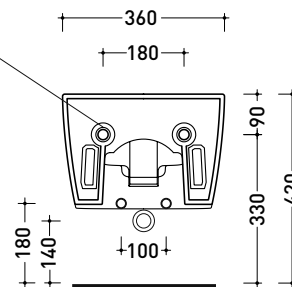

Package dim.

Weight **19 kg**

Pz. Pallet n° **18**

CE UNI EN 14528 - CL20 Dop-No14528

vista zenitale / zenital view

vista laterale / lateral view

sezione longitudinale / section

art. 9008  
 kit di fissaggio  
 Fischer (in dotazione)  
 Fischer fixing kit  
 (included in the box)