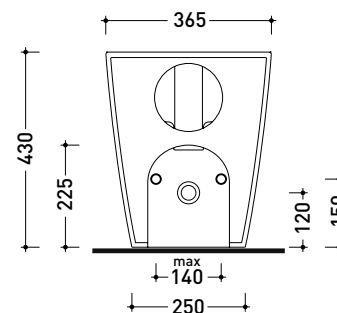

Pz. Pallet n° 15

CE UNI EN 14528 - CL20 Dop-No14528

vista zenitale / zenital view

vista laterale / lateral view

sezione longitudinale / section

vista retro / back view

**NOTICE: floor fixing by silicone**

sizes in mm