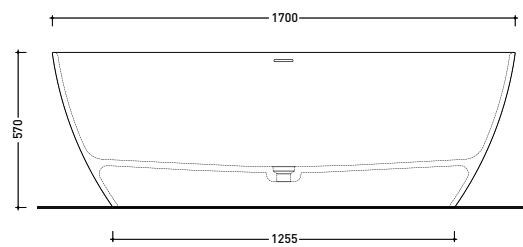

Dim. Imballo

Peso 110 kg

Pz. Palet n° 1

UNI EN 14516 - CL1

Dop-No14516

vista zenitale / zenital view

Capacità Max / Max Capacity 310 L.  
 Peso Netto / Net Weight 110 Kg.

vista frontale / frontal view

sezione laterale / section

vista laterale / lateral view

sezione longitudinale / section

sizes in mm

Please consider a 2% tolerance on indicated measurements