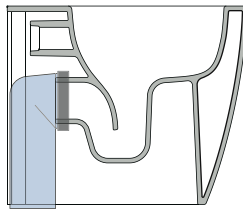

KIT SUITABLE FOR FLOOR TRAP

LKR90 (SET: LKR90)

da/ from 50 a/ to 80 mm