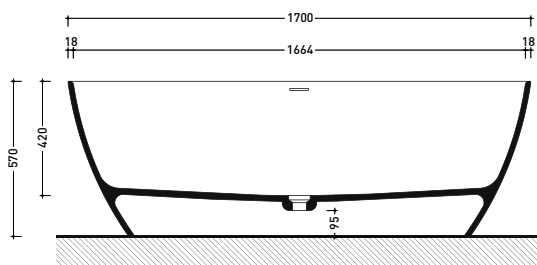

Dim. Imballo

Peso 110 kg

Pz. Palet n° 1

UNI EN 14516 - CL1

Dop-No14516

vista zenitale / zenital view

Capacità Max / Max Capacity 310 L.  
 Peso Netto / Net Weight 110 Kg.

vista frontale / frontal view

sezione laterale / section

vista laterale / lateral view

sezione longitudinale / section

sizes in mm

Please consider a 2% tolerance on indicated measurements