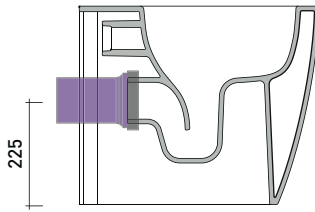

KIT SUITABLE FOR WALL TRAP

LKR00 (SET: LKR00)