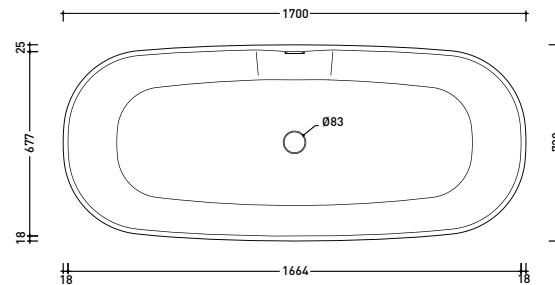

Dim. Imballo

Peso 110 kg

Pz. Palet n° 1

UNI EN 14516 - CL1

Dop-No14516

vista zenitale / zenital view

Capacità Max / Max Capacity 310 L.  
 Peso Netto / Net Weight 110 Kg.

vista frontale / frontal view

sezione laterale / section

vista laterale / lateral view

sezione longitudinale / section

sizes in mm

Please consider a 2% tolerance on indicated measurements