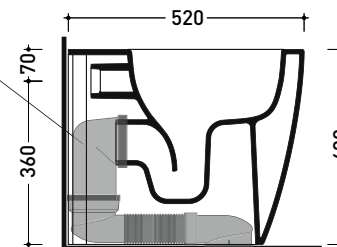

Package dim.

Weight **11.2 kg**

Pz. Pallet n° **30**

UNI EN 14688 - CL00

Dop-No14688

vista zenitale / zenital view

foro consigliato sul piano Ø140 suggested hole on the top Ø140

vista zenitale / zenital view

vista laterale / lateral view

vista retro / back view

sezione longitudinale / section

sezione longitudinale / section

**NOTICE: floor fixing by silicone**

sizes in mm

Please consider a 2% tolerance on indicated measurements

vista laterale / lateral view

vista retro / back view

**SCARICO A PARETE**  
**PREDISPOSTO PER WC SOSPESO**  
 WALL DISCHARGE ARRANGEMENT  
 FOR WALL-HUNG WC

sezione longitudinale / section

**SCARICO A PAVIMENTO**  
**PREDISPOSTO DA 5 A 35 CM**  
 ARRANGEMENT DISCHARGE  
 TO FLOOR FROM 5 TO 35 CM

connessioni di scarico da acquistare separatamente  
 drainage connector to be purchased separately

da/from 50 a/to 350 mm

sezione longitudinale / section

**NOTICE: floor fixing by silicone**