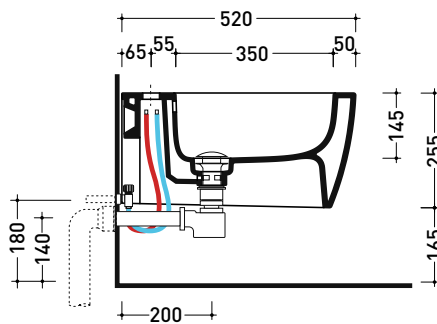

Package dim.

Weight **19 kg**

Pz. Pallet n° **18**

CE UNI EN 14528 - CL20 Dop-No14528

vista zenitale / zenital view

vista laterale / lateral view

sezione longitudinale / section

art. 9008  
 kit di fissaggio  
 Fischer (in dotazione)  
 Fischer fixing kit  
 (included in the box)