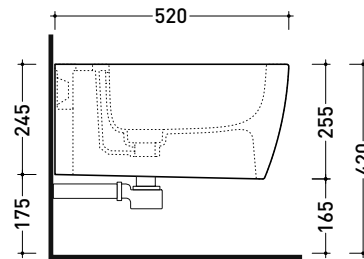

Package dim.

Weight **19 kg**

Pz. Pallet n° **18**

CE UNI EN 14528 - CL20 Dop-No14528

vista zenitale / zenital view

vista laterale / lateral view

sezione longitudinale / section

art. 9008  
 kit di fissaggio  
 Fischer (in dotazione)  
 Fischer fixing kit  
 (included in the box)