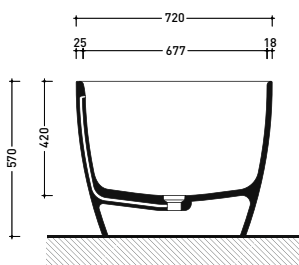

Dim. Imballo

Peso 110 kg

Pz. Palet n° 1

UNI EN 14516 - CL1

Dop-No14516

vista zenitale / zenital view

Capacità Max / Max Capacity 310 L.  
 Peso Netto / Net Weight 110 Kg.

vista frontale / frontal view

sezione laterale / section

vista laterale / lateral view

sezione longitudinale / section

sizes in mm

Please consider a 2% tolerance on indicated measurements