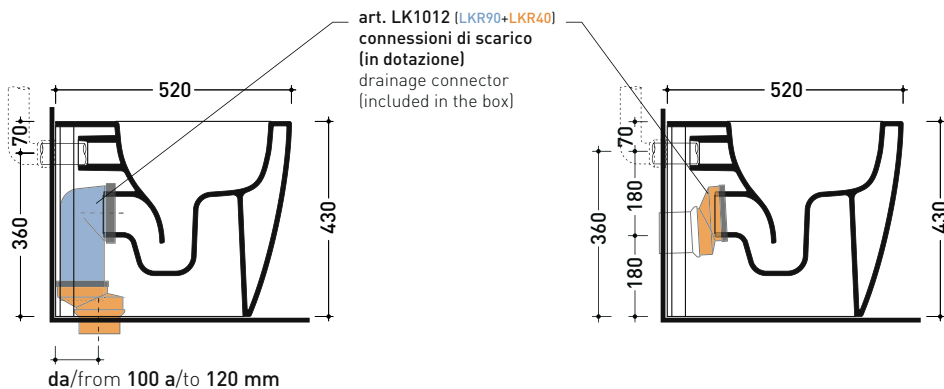

Package dim.

Weight **11.2 kg**

Pz. Pallet n° **30**

UNI EN 14688 - CL00

Dop-No14688

vista zenitale / zenital view

foro consigliato sul piano Ø140 suggested hole on the top Ø140

vista zenitale / zenital view

vista laterale / lateral view

vista retro / back view

sezione longitudinale / section

sezione longitudinale / section

**NOTICE: floor fixing by silicone**

sizes in mm

Please consider a 2% tolerance on indicated measurements