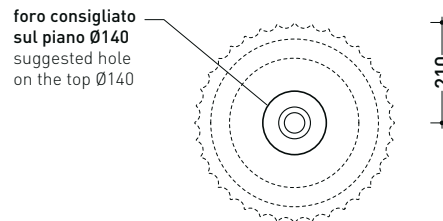

Package dim.

Weight 12 kg

Pz. Pallet n° 30

UNI EN 14688 - CL00

Dop-No14688

vista zenitale / zenital view

vista zenitale / zenital view

vista frontale / frontal view