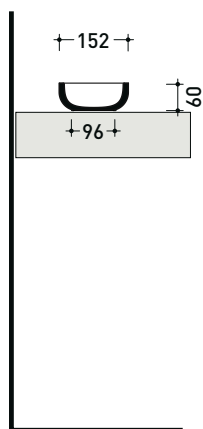

Package dim. cm | Weight 49 kg | Pz. Pallet n° -

UNI EN 14688 - CL00 Dop-No14688

vista zenitale / zenital view

vista zenitale / zenital view

vista frontale / frontal view

sezione longitudinale / section

SE44P MonoSettecento

Package dim. cm | Weight 49,5 kg | Pz. Pallet n° -

UNI EN 14688 - CL00 Dop-No14688

vista zenitale / zenital view

vista zenitale / zenital view

vista frontale / frontal view

sezione longitudinale / section

sizes in mm

Ceramic object holder bowl

Package dim.

Weight 0,9 kg

Pz. Pallet n° -

vista zenitale / zenital view

vista frontale / frontal view

sezione longitudinale / section

sizes in mm