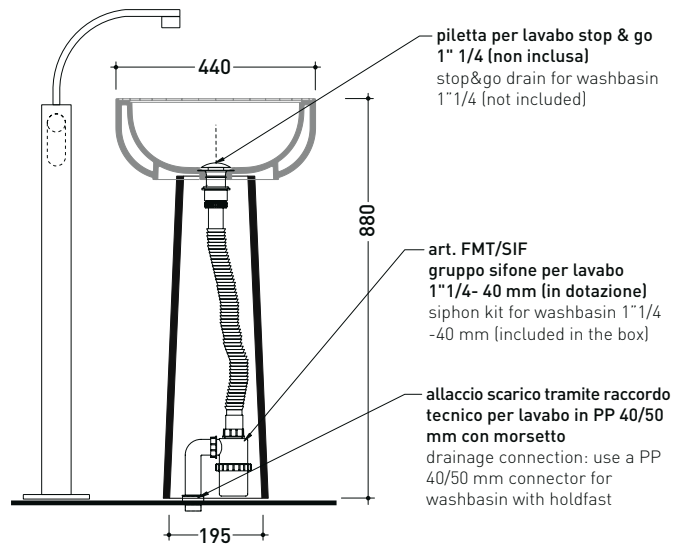

Package dim. pedestal	Weight 12 kg	Pz. Pallet n° 30
Package dim. basin	Weight 14 kg	Pz. Pallet n° 16

vista zenitale / zenital view

allaccio scarico tramite raccordo tecnico per lavabo in PP 40/50 mm con morsetto
drainage connection: use a PP 40/50 mm connector for washbasin with holdfast

vista zenitale / zenital view

vista frontale / frontal view

sezione longitudinale / section

SECOL + SE50A

Pedestal suitable for Settecento 50 basin
(floor fixing kit art. 9005 and siphon art. FMT/SIF included)

Package dim. pedestal	Weight 15,5 kg	Pz. Pallet n° 18
Package dim. basin	Weight 14 kg	Pz. Pallet n° 16

vista zenitale / zenital view

allaccio scarico tramite raccordo tecnico per lavabo in PP 40/50 mm con morsetto
drainage connection: use a PP 40/50 mm connector for washbasin with holdfast

Ceramic object holder bowl

Package dim.

Weight 0,9 kg

Pz. Pallet n° -

vista zenitale / zenital view

vista frontale / frontal view

sezione longitudinale / section

sizes in mm