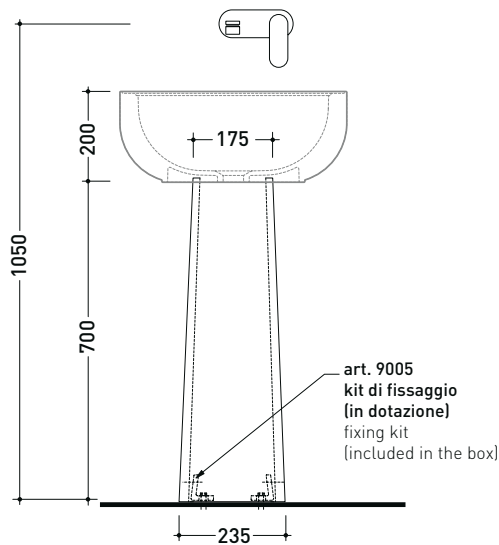

Package dim. pedestal	Weight 12 kg	Pz. Pallet n° 30
Package dim. basin	Weight 14 kg	Pz. Pallet n° 16

vista zenitale / zenital view

allaccio scarico tramite raccordo tecnico per lavabo in PP 40/50 mm con morsetto
drainage connection: use a PP 40/50 mm connector for washbasin with holdfast

Package dim. pedestal	Weight 15,5 kg	Pz. Pallet n° 18
Package dim. basin	Weight 14 kg	Pz. Pallet n° 16

vista zenitale / zenital view

allaccio scarico tramite raccordo tecnico per lavabo in PP 40/50 mm con morsetto
drainage connection: use a PP 40/50 mm connector for washbasin with holdfast

vista zenitale / zenital view

vista frontale / frontal view

sezione longitudinale / section

piiletta per lavabo stop & go 1" 1/4 (non inclusa)
stop&go drain for washbasin 1"1/4 (not included)

art. FMT/SIF gruppo sifone per lavabo 1"1/4- 40 mm (in dotazione)
siphon kit for washbasin 1"1/4 -40 mm (included in the box)

Ceramic object holder bowl

Package dim.

Weight 0,9 kg

Pz. Pallet n° -

vista zenitale / zenital view

vista frontale / frontal view

sezione longitudinale / section

sizes in mm