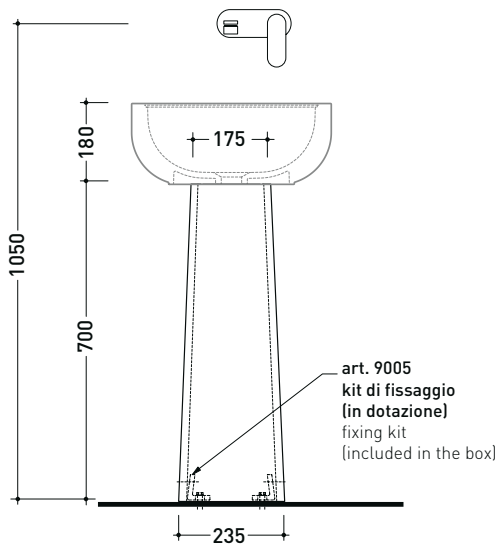

Package dim. pedestal	Weight 12 kg	Pz. Pallet n° 30
Package dim. basin	Weight 14 kg	Pz. Pallet n° 16

vista zenitale / zenital view

allaccio scarico tramite raccordo tecnico per lavabo in PP 40/50 mm con morsetto
drainage connection: use a PP 40/50 mm connector for washbasin with holdfast

vista zenitale / zenital view

vista frontale / frontal view

sezione longitudinale / section

SECOL + SE50A

Pedestal suitable for Settecento 50 basin
(floor fixing kit art. 9005 and siphon art. FMT/SIF included)

Package dim. pedestal	Weight 15,5 kg	Pz. Pallet n° 18
Package dim. basin	Weight 14 kg	Pz. Pallet n° 16

vista zenitale / zenital view

allaccio scarico tramite raccordo tecnico per lavabo in PP 40/50 mm con morsetto
drainage connection: use a PP 40/50 mm connector for washbasin with holdfast

Ceramic object holder bowl

Package dim.

Weight 0,9 kg

Pz. Pallet n° -

vista zenitale / zenital view

vista frontale / frontal view

sezione longitudinale / section

sizes in mm