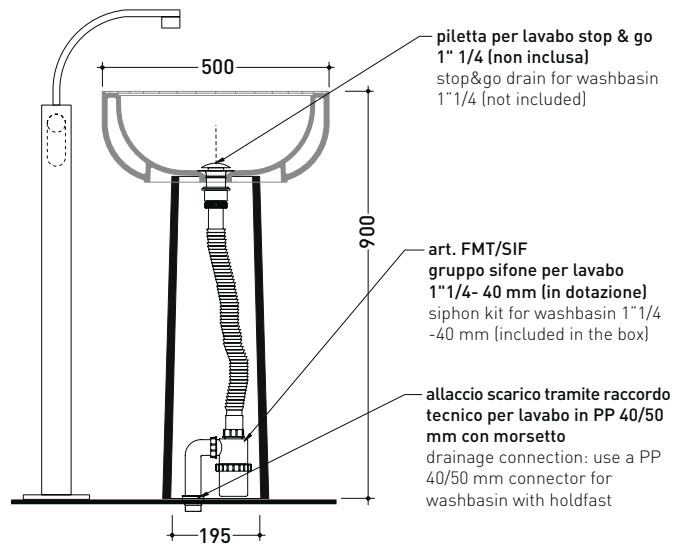

Package dim. pedestal	Weight 15,5 kg	Pz. Pallet n° 18
Package dim. basin	Weight 14 kg	Pz. Pallet n° 16

vista zenitale / zenital view

allaccio scarico tramite raccordo tecnico per lavabo in PP 40/50 mm con morsetto
drainage connection: use a PP 40/50 mm connector for washbasin with holdfast

vista zenitale / zenital view

vista frontale / frontal view

sezione longitudinale / section

piiletta per lavabo stop & go 1" 1/4 (non inclusa)
stop&go drain for washbasin 1"1/4 (not included)

art. FMT/SIF gruppo sifone per lavabo 1"1/4- 40 mm (in dotazione)
siphon kit for washbasin 1"1/4 -40 mm (included in the box)

allaccio scarico tramite raccordo tecnico per lavabo in PP 40/50 mm con morsetto
drainage connection: use a PP 40/50 mm connector for washbasin with holdfast

design GIULIO CAPPELLINI

2019

SE15A Minisettecento

Ceramic object holder bowl

Package dim.

Weight 0,9 kg

Pz. Pallet n° -

vista zenitale / zenital view

vista frontale / frontal view

sezione longitudinale / section

sizes in mm