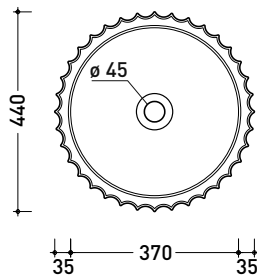

SE44C MonoSettecento

Standing column-basin 44 cm

(floor fixing kit art. 9005 and siphon art. FMT/SIF included)

• without overflow • without tap ledge

Complements: **Line taps basin free-standing: ONE - FOLD - STIL**
Line accessories: TWO - HOOP - FOLD

Package dim. cm | Weight 49 kg | Pz. Pallet n° -

UNI EN 14688 - CL00 Dop-No14688

vista zenitale / zenital view

vista zenitale / zenital view

vista frontale / frontal view

sezione longitudinale / section

SE44P MonoSettecento

Package dim. cm | Weight 49,5 kg | Pz. Pallet n° -

UNI EN 14688 - CL00 Dop-No14688

vista zenitale / zenital view

vista zenitale / zenital view

vista frontale / frontal view

sezione longitudinale / section

sizes in mm

Ceramic object holder bowl

Package dim.

Weight 0,9 kg

Pz. Pallet n° -

vista zenitale / zenital view

vista frontale / frontal view

sezione longitudinale / section

sizes in mm