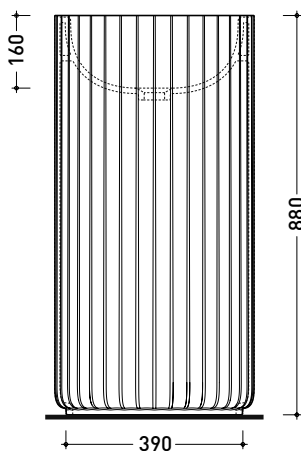

Package dim. cm | Weight 49 kg | Pz. Pallet n° -

UNI EN 14688 - CL00 Dop-No14688

vista zenitale / zenital view

vista zenitale / zenital view

vista frontale / frontal view

sezione longitudinale / section

SE44P MonoSettecento

Package dim. cm | Weight 49,5 kg | Pz. Pallet n° -

UNI EN 14688 - CL00 Dop-No14688

vista zenitale / zenital view

vista zenitale / zenital view

vista frontale / frontal view

sezione longitudinale / section

sizes in mm

Ceramic object holder bowl

Package dim.

Weight 0,9 kg

Pz. Pallet n° -

vista zenitale / zenital view

vista frontale / frontal view

sezione longitudinale / section

sizes in mm