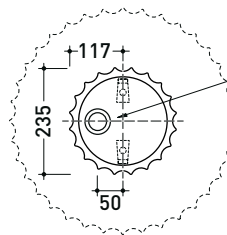

Package dim. cm | Weight 49 kg | Pz. Pallet n° -

UNI EN 14688 - CL00 Dop-No14688

vista zenitale / zenital view

vista zenitale / zenital view

vista frontale / frontal view

sezione longitudinale / section

SE44P MonoSettecento

Package dim. pedestal	Weight 12 kg	Pz. Pallet n° 30
Package dim. basin	Weight 14 kg	Pz. Pallet n° 16

vista zenitale / zenital view

allaccio scarico tramite raccordo tecnico per lavabo in PP 40/50 mm con morsetto
drainage connection: use a PP 40/50 mm connector for washbasin with holdfast

Package dim. pedestal	Weight 15,5 kg	Pz. Pallet n° 18
Package dim. basin	Weight 14 kg	Pz. Pallet n° 16

vista zenitale / zenital view

allaccio scarico tramite raccordo tecnico per lavabo in PP 40/50 mm con morsetto
drainage connection: use a PP 40/50 mm connector for washbasin with holdfast

Ceramic object holder bowl

Package dim.

Weight 0,9 kg

Pz. Pallet n° -

vista zenitale / zenital view

vista frontale / frontal view

sezione longitudinale / section

sizes in mm