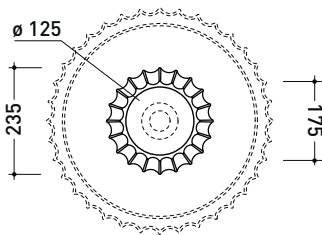

Package dim. pedestal	Weight 12 kg	Pz. Pallet n° 30
Package dim. basin	Weight 14 kg	Pz. Pallet n° 16

vista zenitale / zenital view

allaccio scarico tramite raccordo tecnico per lavabo in PP 40/50 mm con morsetto
drainage connection: use a PP 40/50 mm connector for washbasin with holdfast

vista zenitale / zenital view

vista frontale / frontal view

sezione longitudinale / section

SECOL + SE50A

Pedestal suitable for Settecento 50 basin
(floor fixing kit art. 9005 and siphon art. FMT/SIF included)

Package dim. pedestal	Weight 15,5 kg	Pz. Pallet n° 18
Package dim. basin	Weight 14 kg	Pz. Pallet n° 16

vista zenitale / zenital view

allaccio scarico tramite raccordo tecnico per lavabo in PP 40/50 mm con morsetto
drainage connection: use a PP 40/50 mm connector for washbasin with holdfast

Ceramic object holder bowl

Package dim.

Weight 0,9 kg

Pz. Pallet n° -

vista zenitale / zenital view

vista frontale / frontal view

sezione longitudinale / section

sizes in mm