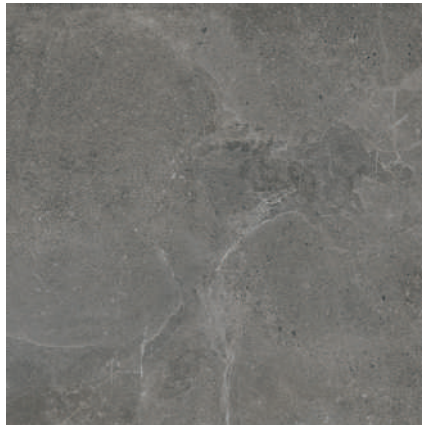

Porcelánico / Porcelain tiles

B&out

Dome Bone
80 x 80 cm. Espesorado Anti-Slip PR8080BES

Dome Ash
80 x 80 cm. Espesorado Anti-Slip PR8080BES

Dome Nut
80 x 80 cm. Espesorado Anti-Slip PR8080BES

Dome Anthracite
80 x 80 cm. Espesorado Anti-Slip PR8080BSE