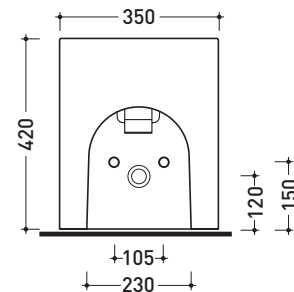

vista zenitale / zenital view

vista laterale / lateral view

NOTICE: floor fixing by silicone

sezione longitudinale / section

vista retro / back view

sizes in mm

CERAMIC: glossy finish

white

Package dim. 57 x 39 x 35 cm | Weight 21,3 kg | Pz. Pallet n° 15

UNI EN 14528 - CL20 Dop-No14528

vista zenitale / zenital view

vista laterale / lateral view

sezione longitudinale / section

vista retro / back view