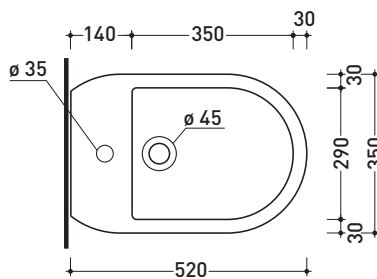

vista zenitale / zenital view

vista laterale / lateral view

sezione longitudinale / section

vista retro / back view

sizes in mm

CERAMIC: glossy finish

white

matt finish

Package dim. 57 x 39 x 35 cm | Weight 21,3 kg | Pz. Pallet n° 15

UNI EN 14528 - CL20 Dop-No14528

vista zenitale / zenital view

vista laterale / lateral view

sezione longitudinale / section

vista retro / back view