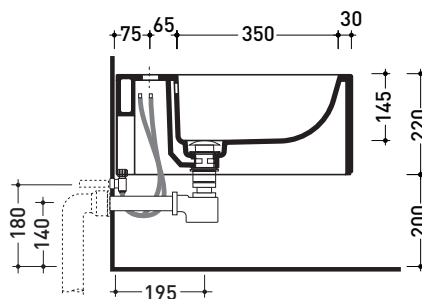

Package dim. 57 x 39 x 35 cm | Weight 21,3 kg | Pz. Pallet n° 15

UNI EN 14528 - CL20 Dop-No14528

vista zenitale / zenital view

vista laterale / lateral view

sezione longitudinale / section

vista retro / back view