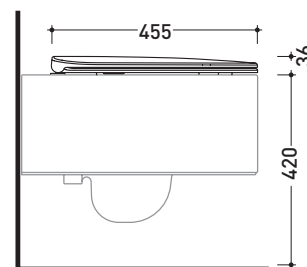

Package dim. 57 x 39 x 35 cm | Weight 21,3 kg | Pz. Pallet n° 15

UNI EN 14528 - CL20 Dop-No14528

vista zenitale / zenital view

vista laterale / lateral view

sezione longitudinale / section

vista retro / back view

Package dim. cm | Weight 2 kg | Pz. Pallet n° -

art. AS117G - AS117RG
vista zenitale / zenital view

art. AS118G
vista zenitale / zenital view

art. AS117G - AS117RG
vista laterale / lateral view

art. AS118G
vista laterale / lateral view