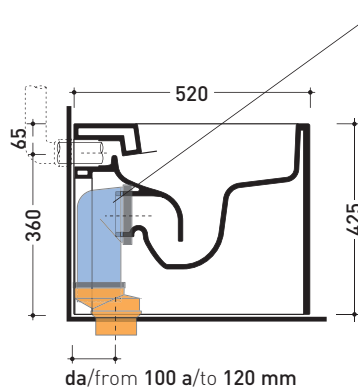

vista laterale / lateral view

vista retro / back view

NOTICE: floor fixing by silicone

da/from 100 a/to 120 mm

sezione longitudinale / section

art. LK1012 (LKR90+LKR40)
 connessioni di scarico
 (in dotazione)
 drainage connector
 (included in the box)