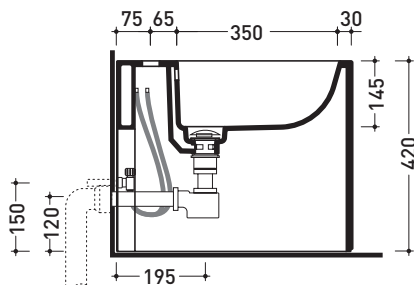

Technical accessories:
Short chrome siphon for bidet (SIFB/CR)
Stop & Go drain (PLSG)
Stop&Go CERAMIC drain (PLCE)
Two piece set chrome tap filters (RF026)

Package dim.

Weight 27,5 kg

Pz. Pallet n° 15

CE UNI EN 14528 - CL20 Dop-No14528

vista zenitale / zenital view

vista laterale / lateral view

NOTICE: floor fixing by silicone

sezione longitudinale / section

vista retro / back view

sizes in mm

CERAMIC: glossy finish

white

Package dim. 57 x 39 x 35 cm | Weight 21,3 kg | Pz. Pallet n° 15

UNI EN 14528 - CL20 Dop-No14528

vista zenitale / zenital view

vista laterale / lateral view

sezione longitudinale / section

vista retro / back view