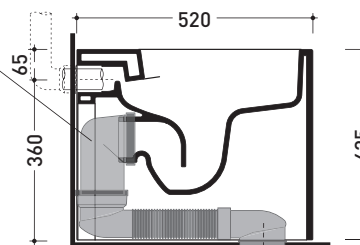

vista laterale / lateral view

vista retro / back view

NOTICE: floor fixing by silicone

da/from 100 a/to 120 mm

sezione longitudinale / section

art. LK1012 (LKR90+LKR40)
 connessioni di scarico
 (in dotazione)
 drainage connector
 (included in the box)

vista laterale / lateral view

vista retro / back view

NOTICE: floor fixing by silicone

**SCARICO A PARETE
PREDISPOSTO PER WC SOSPESO**
WALL DISCHARGE ARRANGEMENT
FOR WALL-HUNG WC

sezione longitudinale / section

**SCARICO A PAVIMENTO
PREDISPOSTO DA 5 A 44 CM**
ARRANGEMENT DISCHARGE
TO FLOOR FROM 5 TO 44 CM

connessioni di scarico
da acquistare
separatamente
drainage connector
to be purchased separately

da/from 50 a/to 440 mm