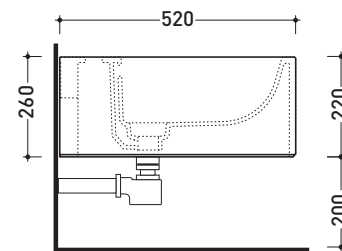

vista zenitale / zenital view

vista laterale / lateral view

sezione longitudinale / section

vista retro / back view

sizes in mm

CERAMIC: glossy finish

white

matt finish

Package dim. 57 x 39 x 35 cm | Weight 21,3 kg | Pz. Pallet n° 15

UNI EN 14528 - CL20 Dop-No14528

vista zenitale / zenital view

vista laterale / lateral view

sezione longitudinale / section

vista retro / back view