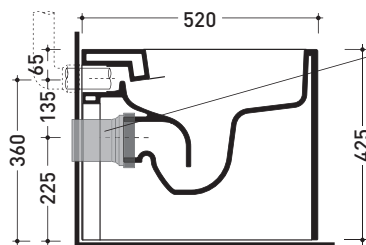

vista laterale / lateral view

vista retro / back view

NOTICE: floor fixing by silicone

da/from 100 a/to 120 mm

sezione longitudinale / section

art. LK1012 (LKR90+LKR40)
 connessioni di scarico
 (in dotazione)
 drainage connector
 (included in the box)

vista laterale / lateral view

vista retro / back view

NOTICE: floor fixing by silicone

**SCARICO A PARETE
PREDISPOSTO PER WC SOSPESO**
WALL DISCHARGE ARRANGEMENT
FOR WALL-HUNG WC

sezione longitudinale / section

**SCARICO A PAVIMENTO
PREDISPOSTO DA 5 A 44 CM**
ARRANGEMENT DISCHARGE
TO FLOOR FROM 5 TO 44 CM

connessioni di scarico
da acquistare
separatamente
drainage connector
to be purchased separately

da/from 50 a/to 440 mm