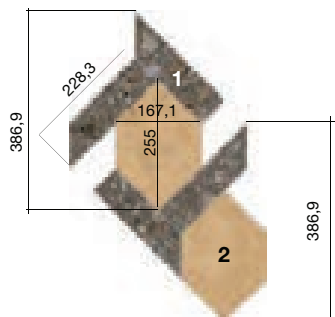

DECORO LOCK 772840

1) COFFEE MIX
2) CINNAMON