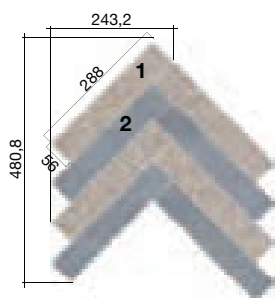

spessore
 10mm

DECORO SHAPES 772836

- 1) BLUEBERRY
- 2) CINNAMON
- 3) EARL GREY MIX

Il decoro SHAPES è disponibile a magazzino nei colori EARL GREY MIX+CINNAMON+BLUEBERRY / The SHAPES décor is available in stock in the colours EARL GREY MIX+CINNAMON+BLUEBERRY. / Le décor SHAPES est disponible en stock dans les couleurs EARL GREY MIX+CINNAMON+BLUEBERRY. / Der Dekor SHAPES ist in den Farben EARL GREY MIX+CINNAMON+BLUEBERRY als Lagerware bestellbar. / La decoración SHAPES está disponible en stock en los colores EARL GREY MIX+CINNAMON+BLUEBERRY. / Декор SHAPES доступен в цветах EARL GREY MIX+CINNAMON+BLUEBERRY.