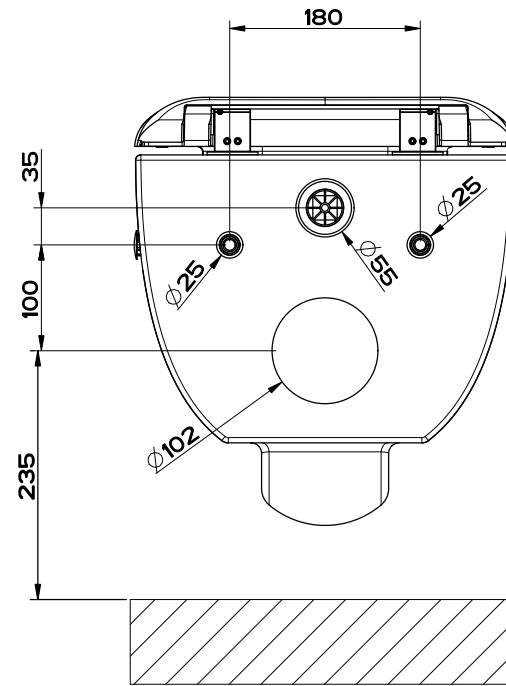

Le misure sono soggette alle tolleranze definite dalle relative norme di riferimento / Measures are subject to tolerances as provided by the relevant standards

GESSI

Gessi Sp.A. Parco Gessi, 13037 Serravalle Sesia (Vercelli) Italy
Tel.0039 0163 454111 Fax.0039 0163 453150
www.gessi.com e-mail: gessi@gessit gennaio 2018 copyright © GESSI Sp.A.

GOCCIA 39113

WC RIMLESS SOSPESO GOCCIA

formato / size

A4

Rev.

0 3

codice cliente / client code

G000

Il presente disegno a termine di legge non può essere reso pubblico o riprodotto senza l'autorizzazione scritta della GESSI Sp.A. - gennaio 2018 copyright © GESSI Sp.A.