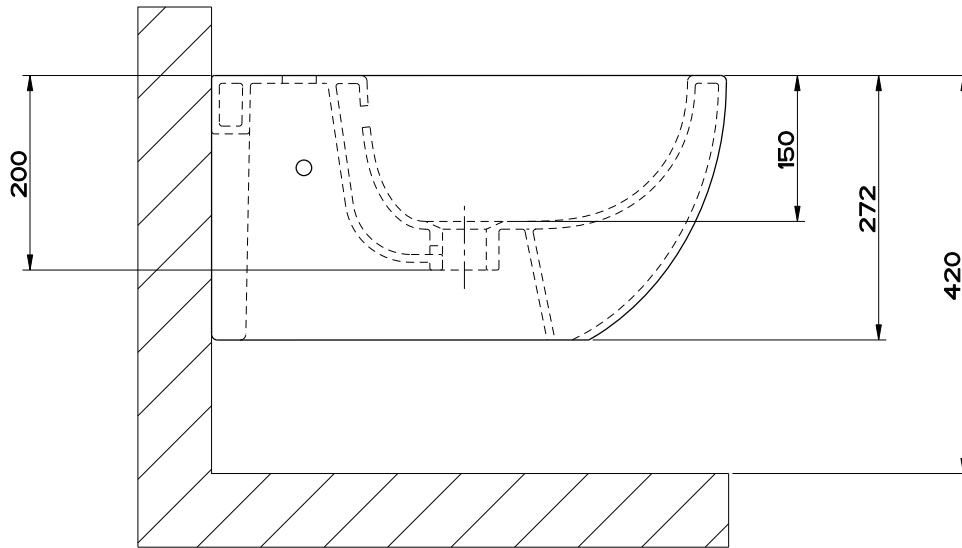

GESSI

Gessi Sp.A. Parco Gessi, 13037 Serravalle Sesia (Vercelli) Italy
Tel.0039 0163 454111 Fax.0039 0163 453150
www.gessi.com e-mail: gessi@gessit.com copyright © GESSI Sp.A.

GOCCIA Art.39115

Bidet in ceramica sospeso a parete

formato / size

A4

Rev.

codice cliente / client code