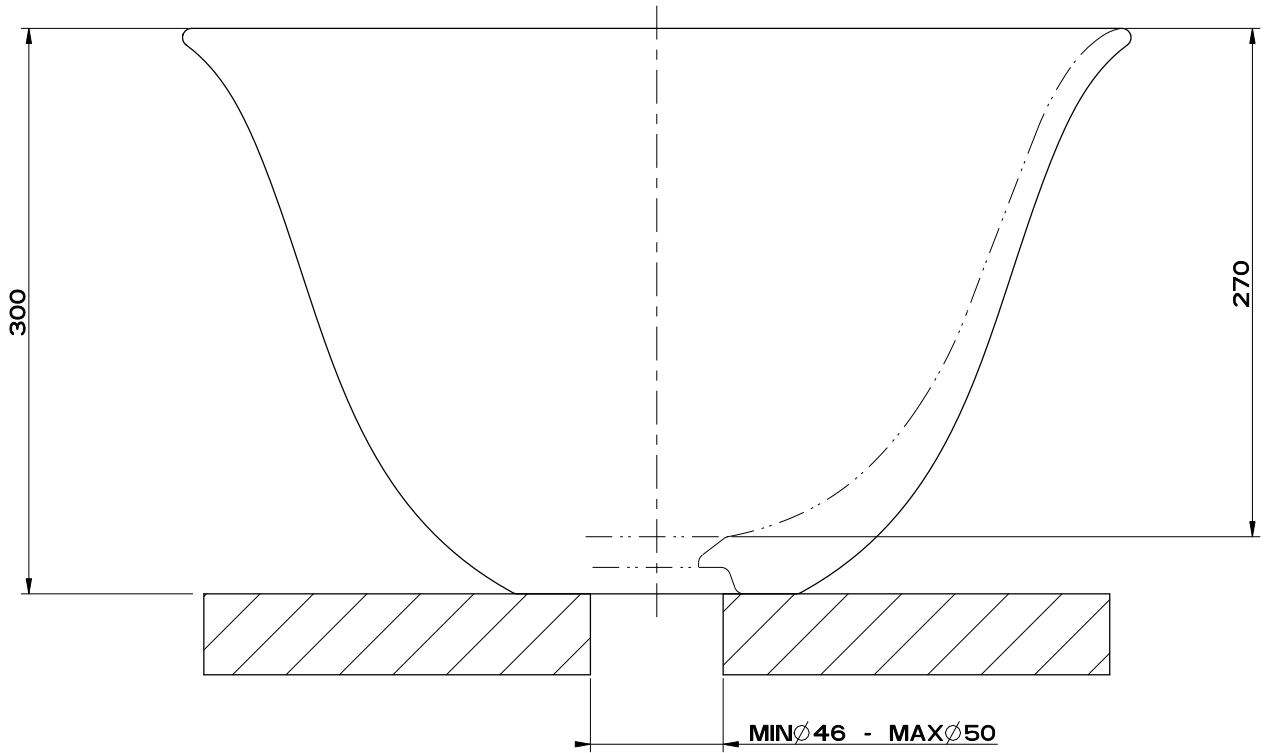

CIOTOLA DA APPOGGIO Ø500MM H=300MM - BIANCO

formato / size

**A4**

Rev.

**0 2**

codice cliente / client code

**G000**

Il presente disegno a termine di legge non può essere reso pubblico o riprodotto senza l'autorizzazione scritta della GESSI S.p.A. - marzo 2013 copyright © GESSI S.p.A.