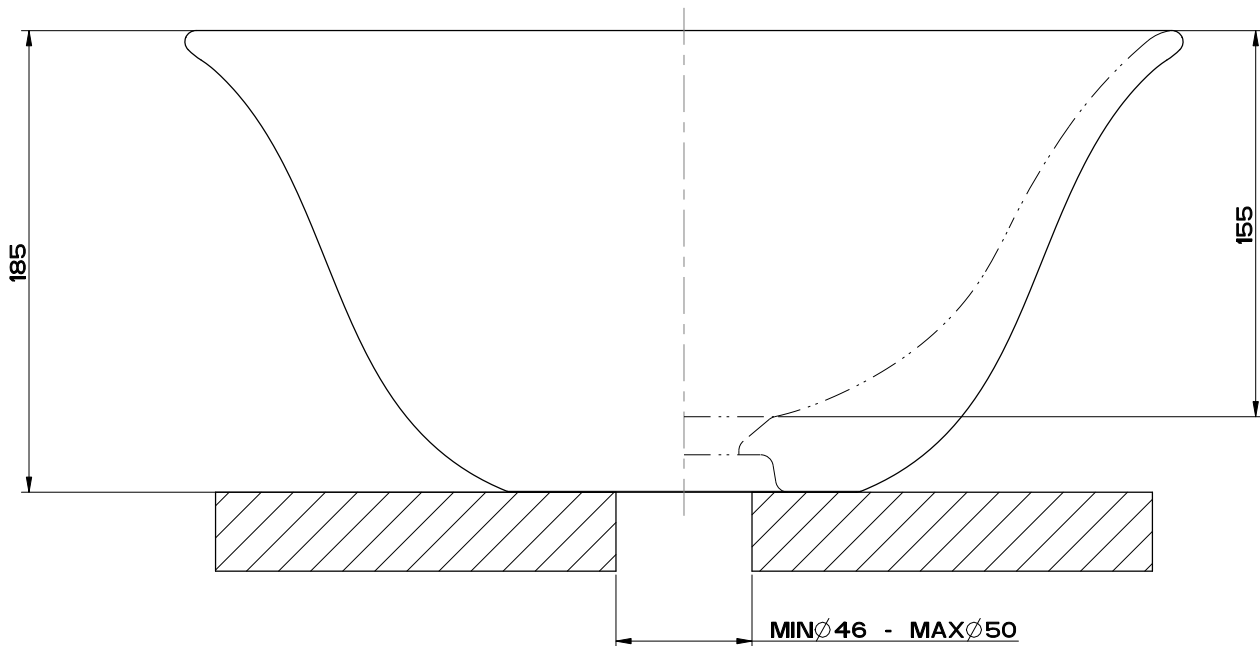

CIOTOLA D'APPOGGIO Ø400MM H.185MM - BIANCO

formato / size

**A4**

Rev.

**0 2**

codice cliente / client code

**G000**

Il presente disegno a termine di legge non può essere reso pubblico o riprodotto senza l'autorizzazione scritta della GESSI S.p.A. - ottobre 2017 copyright © GESSI S.p.A.