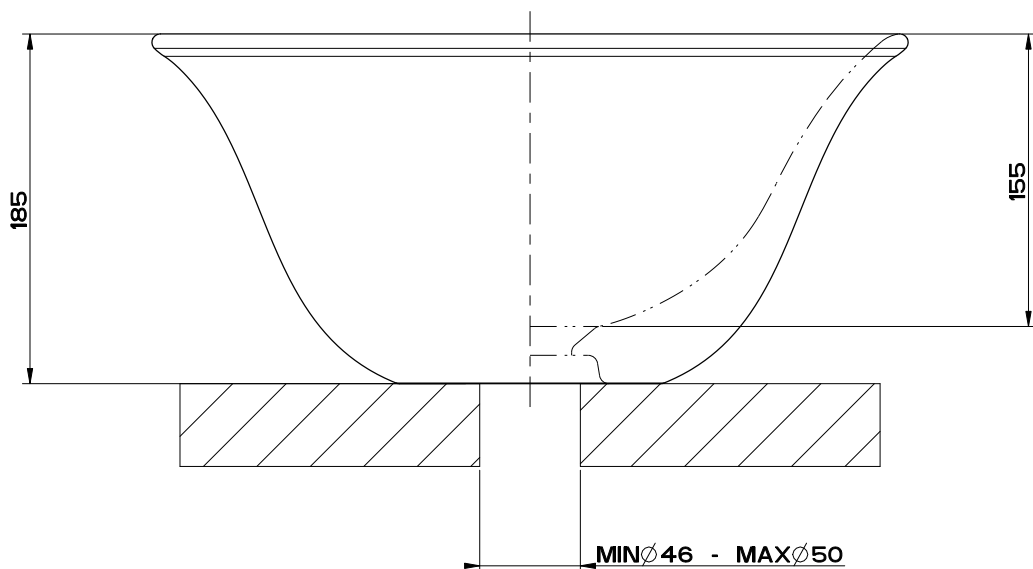

Gessi S.p.A. Parco Gessi, 13037 Serravalle Sesia (Vercelli) Italy
Tel.0039 0163 454111 Fax.0039 0163 453150
www.gessi.com e-mail: gessi@gessi.it ottobre 2017 copyright © GESSI S.p.A.

GOCCIA 39125

CIOTOLA DA APPOGGIO Ø400.MM H.185.MM - ARGENTO

formato / size

A4

Rev.

0 3

codice cliente / client code

G000

Il presente disegno a termine di legge non puo' essere reso pubblico o riprodotto senza l'autorizzazione scritta della GESSI S.p.A. - ottobre 2017 copyright © GESSI S.p.A.