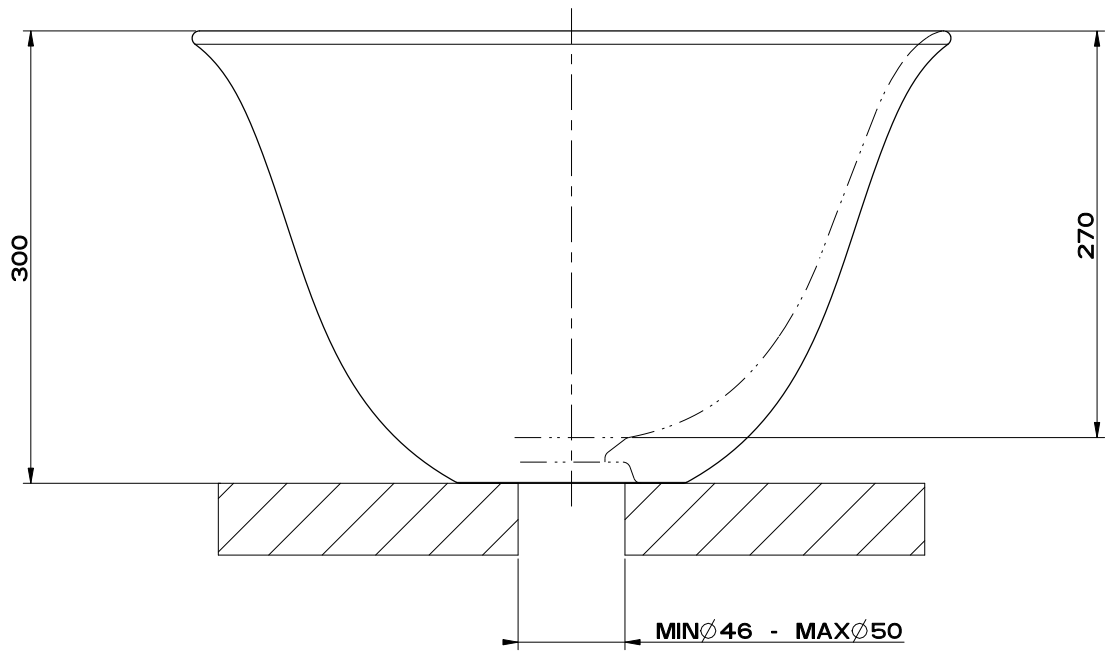

CIOTOLA DA APPOGGIO Ø500.MM H=300.MM - NERO

formato / size

A4

Rev.

0 2

codice cliente / client code

G000

Il presente disegno a termine di legge non può essere reso pubblico o riprodotto senza l'autorizzazione scritta della GESSI S.p.A. - marzo 2013 copyright © GESSI S.p.A.