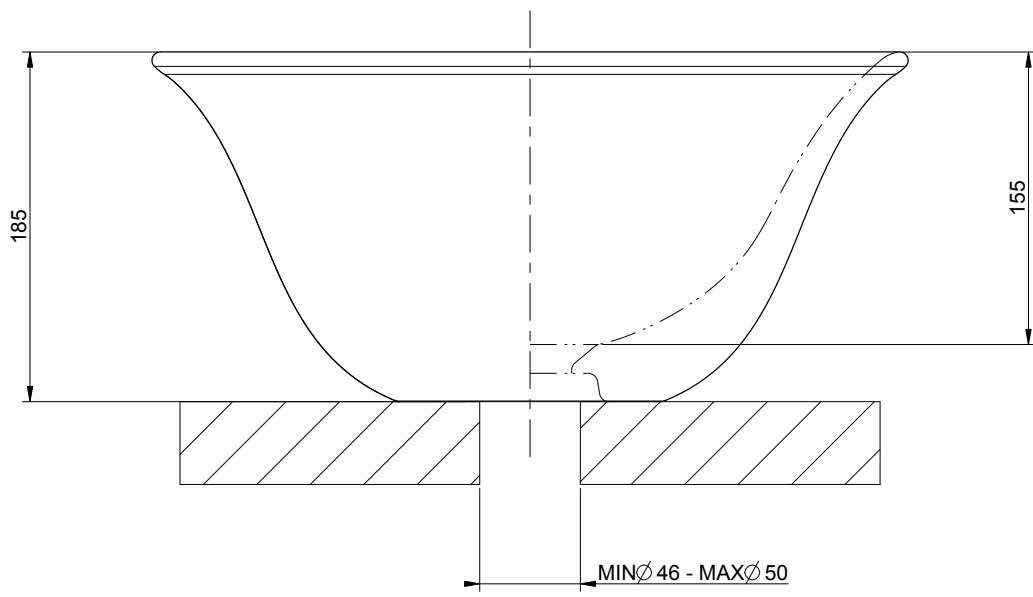

CIOTOLA D'APPOGGIO Ø400MM H.185MM - BIANCO

formato / size

**A4**

Rev.

**0 2**

codice cliente / client code

**G000**

Il presente disegno a termine di legge non può essere reso pubblico o riprodotto senza l'autorizzazione scritta della GESSI S.p.A. - ottobre 2017 copyright © GESSI S.p.A.

**GOCCIA 39125**

CIOTOLA DA APPOGGIO Ø400.MM H.185.MM - ARGENTO

formato / size

**A4**

Rev.

**0 3**

codice cliente / client code

**G000**

Il presente disegno a termine di legge non puo' essere reso pubblico o riprodotto senza l'autorizzazione scritta della GESSI S.p.A. - ottobre 2017 copyright © GESSI S.p.A.

**GESSI**

**GOCCIA 39126**

CIOTOLA DA APPOGGIO Ø400.MM H.185.MM - RAME