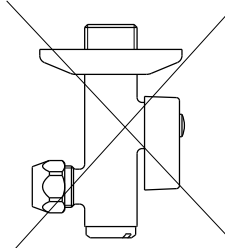

GESI

Gessi Sp.A. Parco Gessi, 13037 Serravalle Sesia (Vercelli) Italy
Tel.0039 0163 454111 Fax.0039 0163 453150
www.gessi.com e-mail: gessi@gessi.it copyright © GESSI Sp.A.

GOCCIA Art.39115

Bidet in ceramica sospeso a parete

formato / size

A4

Rev.

codice cliente / client code