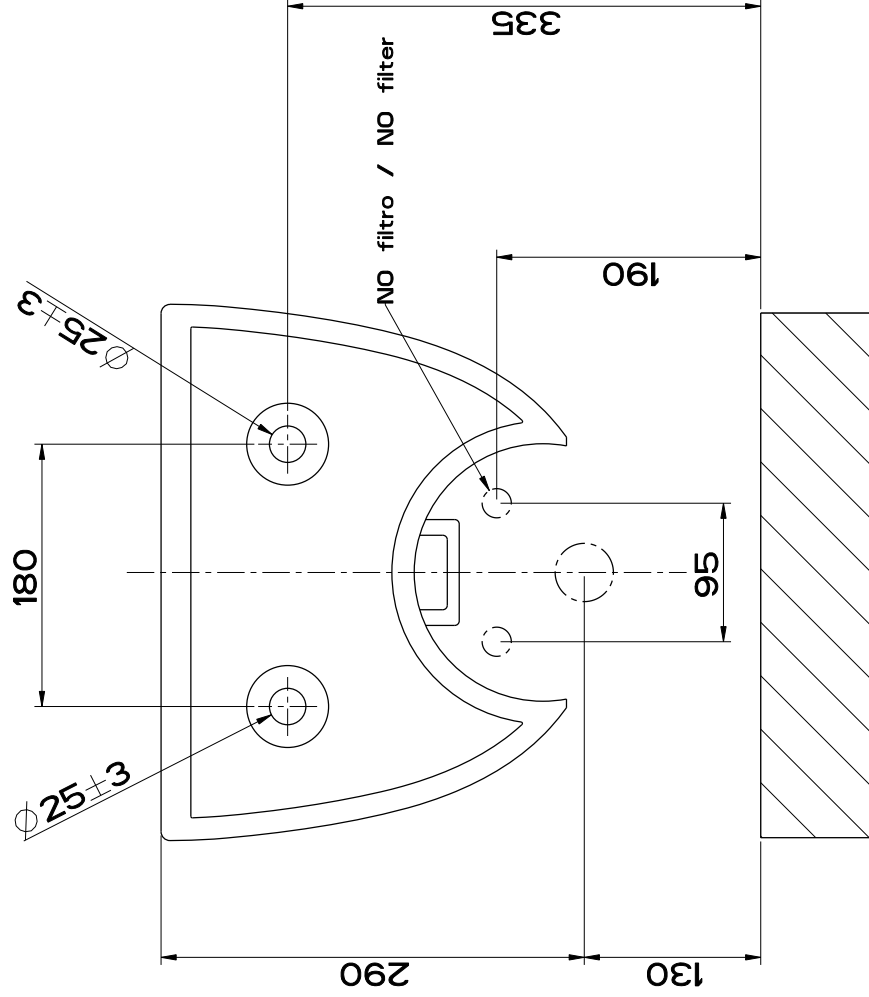

GESI

Gessi Sp.A. Parco Gessi, 13037 Serravalle Sesia (Vercelli) Italy
Tel.0039 0163 454111 Fax.0039 0163 453150
www.gessi.com e-mail: gessi@gessi.it copyright © GESSI Sp.A.

GOCCIA Art.39115

Bidet in ceramica sospeso a parete

formato / size

A4

Rev.

codice cliente / client code