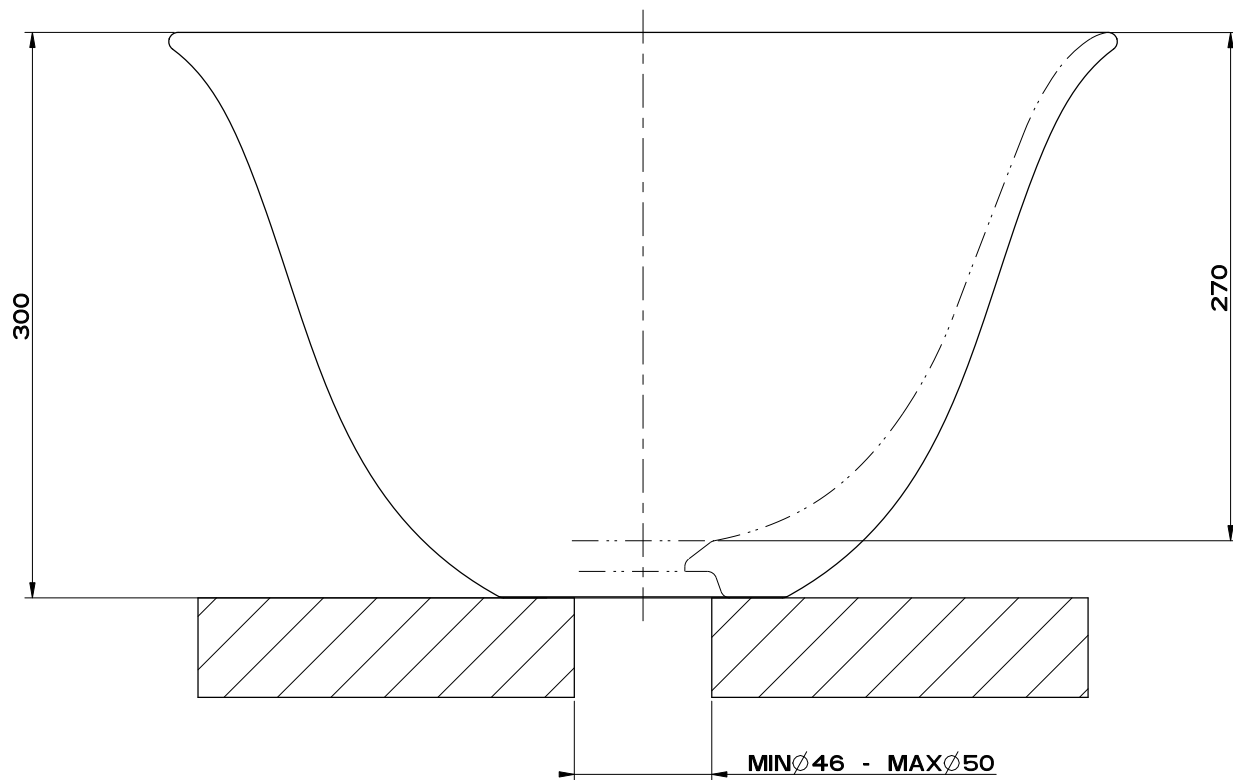

GESSI

Gessi S.p.A. Parco Gessi, 13037 Serravalle Sesia (Vercelli) Italy
Tel.0039 0163 454111 Fax.0039 0163 453150
www.gessi.com e-mail: gessi@gessi.it marzo 2013 copyright © GESSI S.p.A.

GOCCIA 39133

CIOTOLA DA APPOGGIO Ø500MM H=300MM - BIANCO

formato / size

A4

Rev.

0 2

codice cliente / client code

G000

Il presente disegno a termine di legge non può essere reso pubblico o riprodotto senza l'autorizzazione scritta della GESSI S.p.A. - marzo 2013 copyright © GESSI S.p.A.