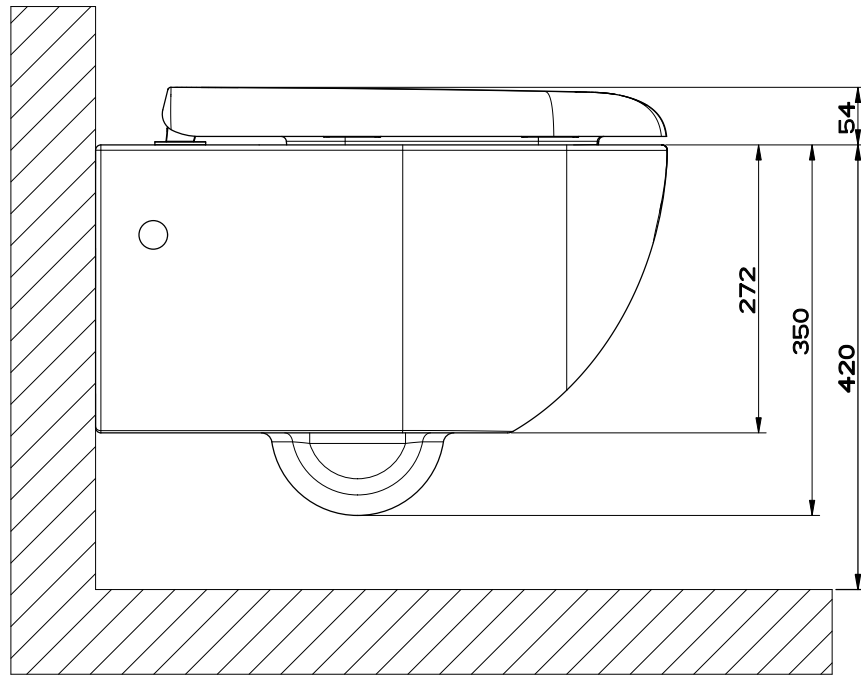

Le misure sono soggette alle tolleranze definite dalle relative norme di riferimento / Measures are subject to tolerances as provided by the relevant standards

GESSI

Gessi Sp.A. Parco Gessi, 13037 Serravalle Sesia (Vercelli) Italy
Tel.0039 0163 454111 Fax.0039 0163 453150
www.gessi.com e-mail: gessi@gessit gennaio 2018 copyright © GESSI Sp.A.

GOCCIA 39113

WC RIMLESS SOSPESO GOCCIA

formato / size

A4

Rev.

0 3

codice cliente / client code

G000

Il presente disegno a termine di legge non può essere reso pubblico o riprodotto senza l'autorizzazione scritta della GESSI Sp.A. - gennaio 2018 copyright © GESSI Sp.A.