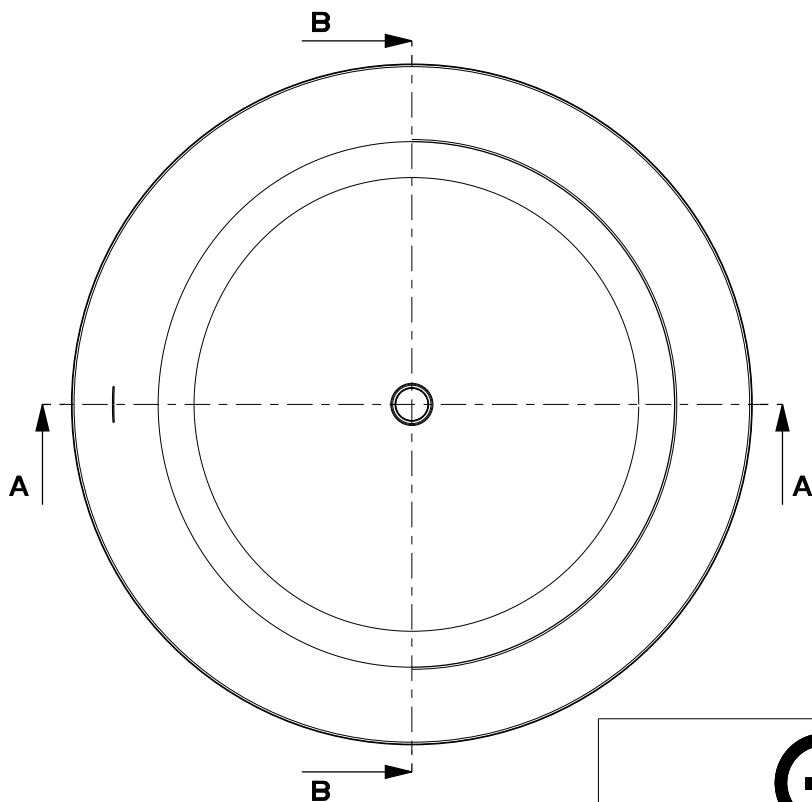

Capacità d' acqua al troppo pieno = 490 litri circa
Overflow water capacity = 490 litres approx

Peso della vasca = 175 Kg
Weight of the tank = 175 Kg

GESSI

Gessi Sp.A. Parco Gessi, 13037 Serravalle Sesia (Vercelli) Italy
Tel.0039 0163 454111 Fax.0039 0163 453150
www.gessi.com e-mail: gessi@gessit settembre 2011 copyright © GESSI Sp.A.

GOCCIA 39105

VASCA FREESTANDING

formato / size

A4

Rev.

2

codice cliente / client code

Standard

Il presente disegno a termine di legge non può essere reso pubblico o riprodotto senza l'autorizzazione scritta della GESSI Sp.A. - settembre 2011 copyright © GESSI Sp.A.