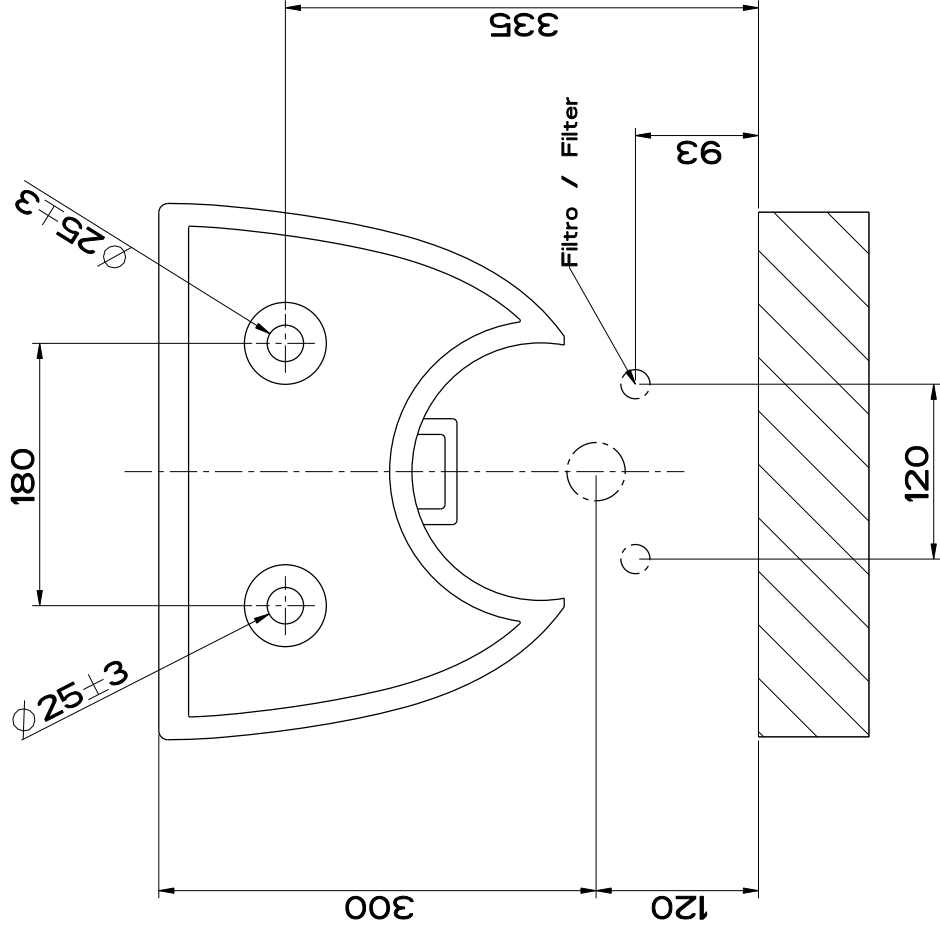

INSTALLAZIONE CON RUBINETTI FILTRO
INSTALLATION WITH FILTER TAPS

INSTALLAZIONE SENZA RUBINETTI FILTRO
INSTALLATION WITHOUT FILTER TAPS