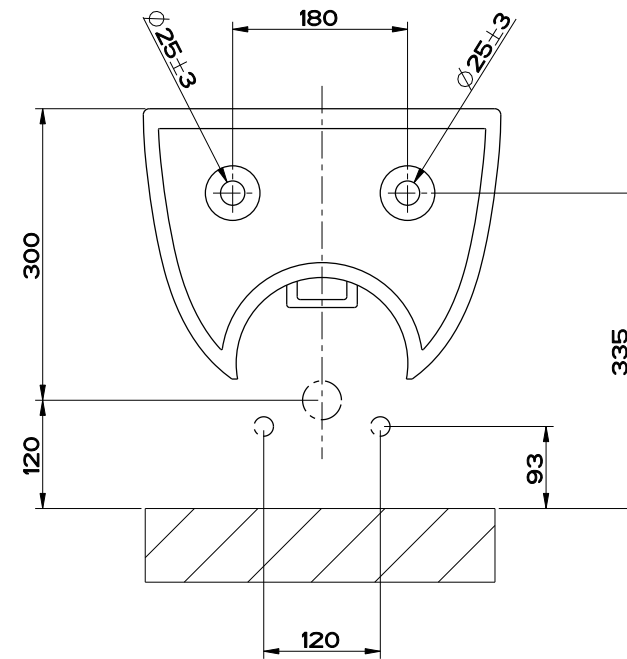

GESSI

Gessi Sp.A. Parco Gessi, 13037 Serravalle Sesia (Vercelli) Italy
Tel.0039 0163 454111 Fax.0039 0163 453150
www.gessi.com e-mail: gessi@gessit.com copyright © GESSI Sp.A.

GOCCIA Art.39115

Bidet in ceramica sospeso a parete

formato / size

A4

Rev.

codice cliente / client code