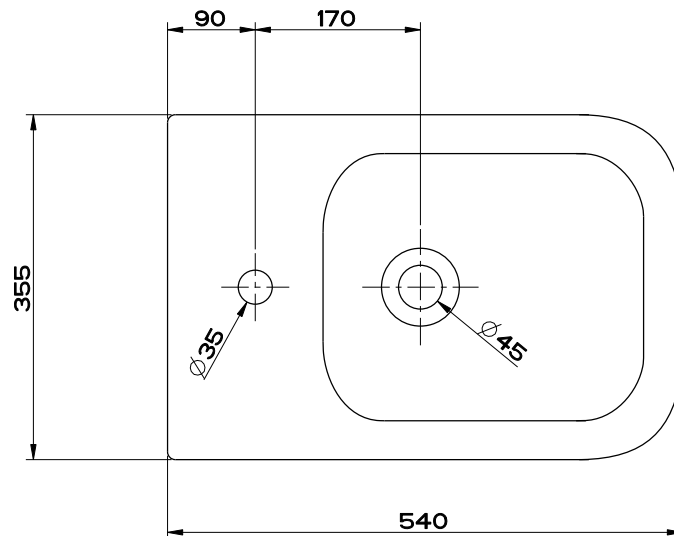

GESSI

Gessi Sp.A. Parco Gessi, 13037 Serravalle Sesia (Vercelli) Italy
Tel.0039 0163 454111 Fax.0039 0163 453150
www.gessi.com e-mail: gessi@gessit.com copyright © GESSI Sp.A.

GOCCIA Art.39115

Bidet in ceramica sospeso a parete

formato / size

A4

Rev.

codice cliente / client code