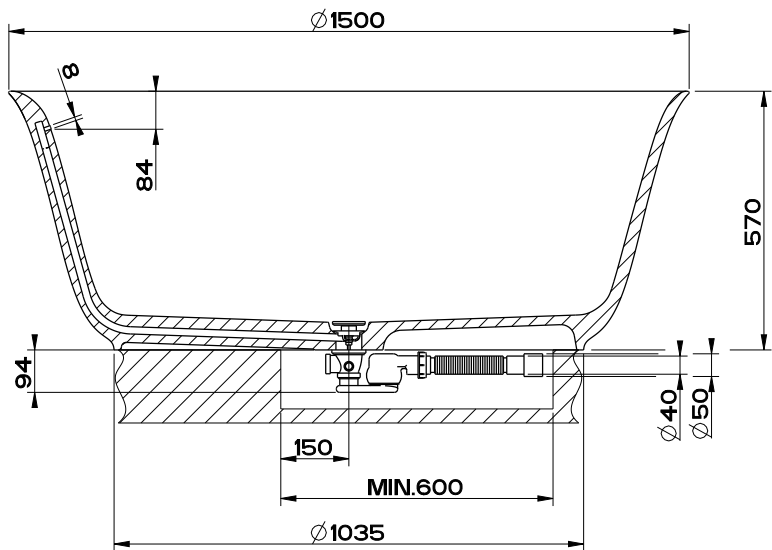

CIOTOLA D'APPOGGIO Ø400MM H.185MM - BIANCO

formato / size

**A4**

Rev.

**0 2**

codice cliente / client code

**G000**

Il presente disegno a termine di legge non può essere reso pubblico o riprodotto senza l'autorizzazione scritta della GESSI S.p.A. - ottobre 2017 copyright © GESSI S.p.A.

CIOTOLA DA APPOGGIO Ø500MM H=300MM - BIANCO

formato / size

**A4**

Rev.

**0 2**

codice cliente / client code

**G000**

Il presente disegno a termine di legge non può essere reso pubblico o riprodotto senza l'autorizzazione scritta della GESSI S.p.A. - marzo 2013 copyright © GESSI S.p.A.

CIOTOLA DA APPOGGIO Ø500.MM H=300.MM - ARGENTO

formato / size

**A4**

Rev.

**0 3**

codice cliente / client code

**G000**

Il presente disegno a termine di legge non può essere reso pubblico o riprodotto senza l'autorizzazione scritta della GESSI S.p.A. - ottobre 2017 copyright © GESSI S.p.A.

Le misure sono soggette alle tolleranze definite dalle relative norme di riferimento / Measures are subject to tolerances as provided by the relevant standards

SEZIONE A-A

SEZIONE B-B

Capacità d' acqua al troppo pieno = 490 litri circa  
 Overflow water capacity = 490 litres approx