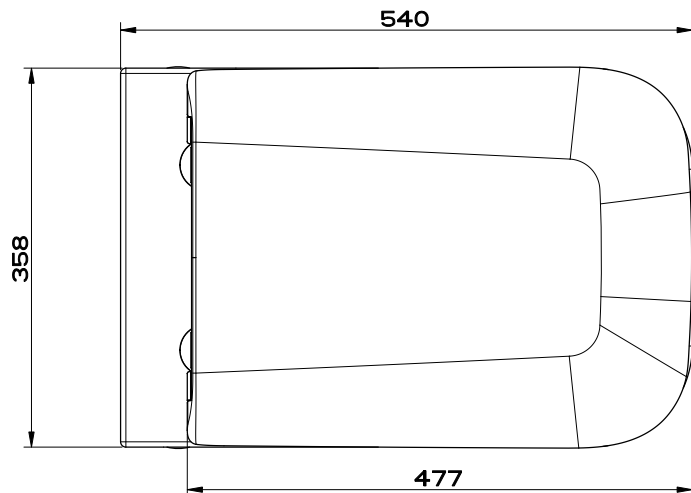

Le misure sono soggette alle tolleranze definite dalle relative norme di riferimento / Measures are subject to tolerances as provided by the relevant standards

GESSI

Gessi Sp.A. Parco Gessi, 13037 Serravalle Sesia (Vercelli) Italy
Tel.0039 0163 454111 Fax.0039 0163 453150
www.gessi.com e-mail: gessi@gessit gennaio 2018 copyright © GESSI Sp.A.

GOCCIA 39113

WC RIMLESS SOSPESO GOCCIA

formato / size

A4

Rev.

0 3

codice cliente / client code

G000

Il presente disegno a termine di legge non può essere reso pubblico o riprodotto senza l'autorizzazione scritta della GESSI Sp.A. - gennaio 2018 copyright © GESSI Sp.A.