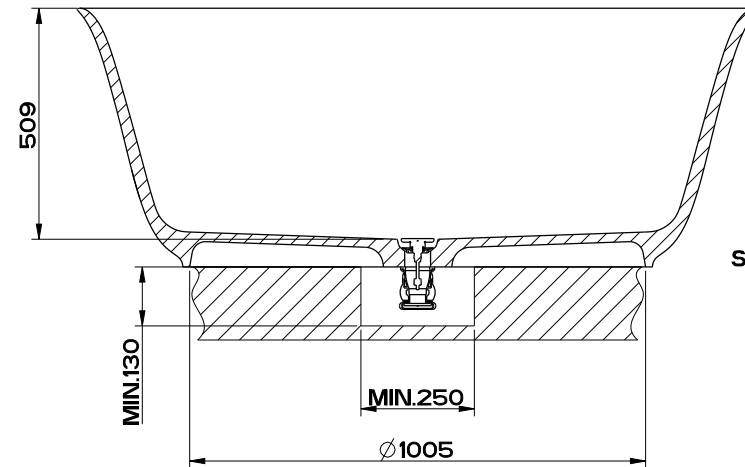

CIOTOLA DA APPOGGIO Ø500.MM H=300.MM - ARGENTO

formato / size

**A4**

Rev.

**0 3**

codice cliente / client code

**G000**

Il presente disegno a termine di legge non può essere reso pubblico o riprodotto senza l'autorizzazione scritta della GESSI S.p.A. - ottobre 2017 copyright © GESSI S.p.A.

Le misure sono soggette alle tolleranze definite dalle relative norme di riferimento / Measures are subject to tolerances as provided by the relevant standards

SEZIONE A-A

SEZIONE B-B

Capacità d' acqua al troppo pieno = 490 litri circa  
 Overflow water capacity = 490 litres approx