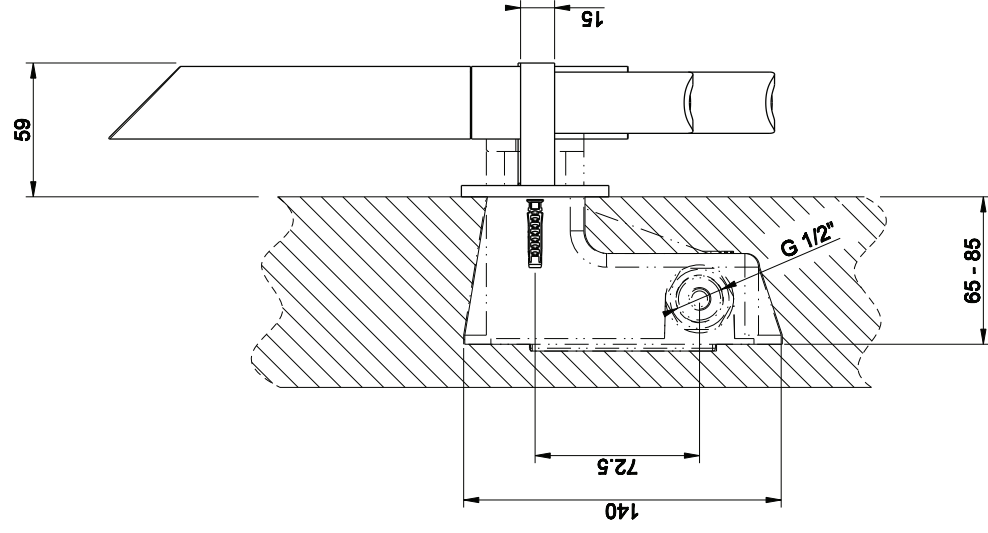

Art. 32931

Water Tube Kneipp nero con doccetta in legno e comando open/closed

Art. 32939

Water Tube Kneipp nero con doccetta plastica nera e comando open/closed

Gessi S.p.A. Parco Gessi, 13037 Serravalle Sesia (Vercelli) Italy Tel. 0039 0163 454111 Fax 0039 0163 453150
 www.gessi.com e-mail: gessi @ gessi.it maggio 2009 copyright © GESSI S.p.A.

Art. 32961

Water Tube Kneipp nero con doccetta in legno - supporto doccetta e presa acqua

Art. 32962

Water Tube Kneipp bianco con doccetta in legno - supporto doccetta e presa acqua

Art. 32963

Water Tube Kneipp nero con doccetta plastica nera - supp. doccetta e presa acqua

Art. 32964

Water Tube Kneipp bianco con docc. plastica nera - supp. doccia e presa acqua