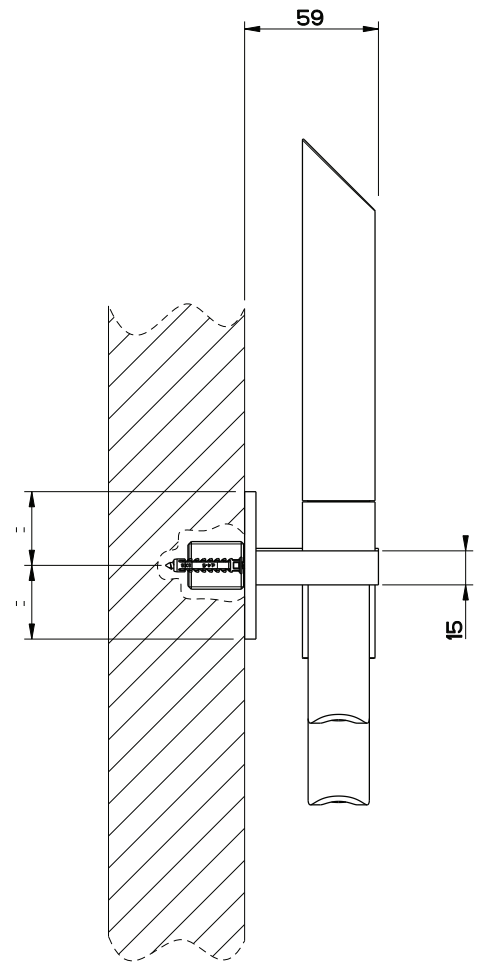

Art. 32931

Water Tube Kneipp nero con doccetta in legno e comando open/closed

Art. 32939

Water Tube Kneipp nero con doccetta plastica nera e comando open/closed

Gessi S.p.A. Parco Gessi, 13037 Serravalle Sesia (Vercelli) Italy Tel. 0039 0163 454111 Fax 0039 0163 453150
 www.gessi.com e-mail: gessi @ gessi.it maggio 2009 copyright © GESSI S.p.A.

Art. 32961

Water Tube Kneipp nero con doccetta in legno - supporto doccetta e presa acqua

Art. 32962

Water Tube Kneipp bianco con doccetta in legno - supporto doccetta e presa acqua

Art. 32963

Water Tube Kneipp nero con doccetta plastica nera - supp. doccetta e presa acqua

Art. 32964

Water Tube Kneipp bianco con docc. plastica nera - supp. doccia e presa acqua