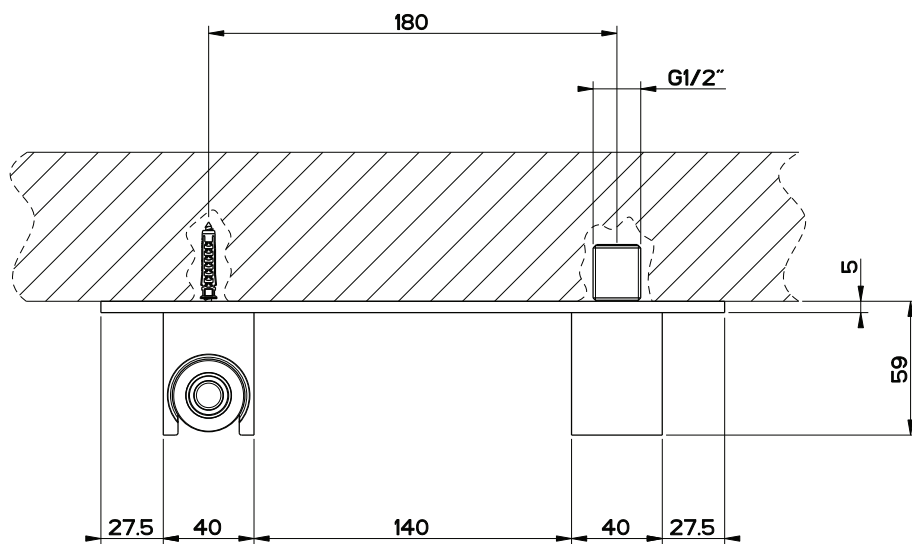

Art. 32963

Water Tube Kneipp nero con doccetta plastica nera - supp. doccetta e presa acqua