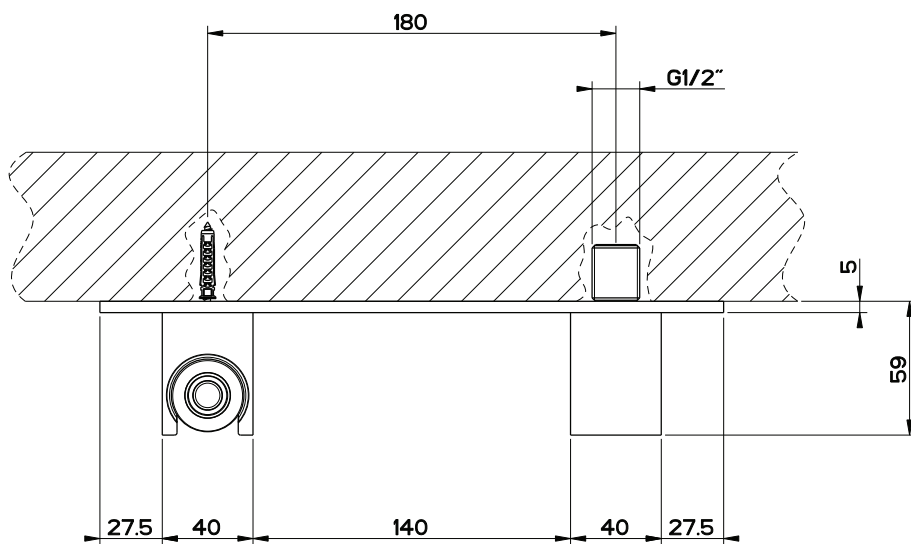

Art. 32962

Water Tube Kneipp bianco con doccetta in legno - supporto doccetta e presa acqua