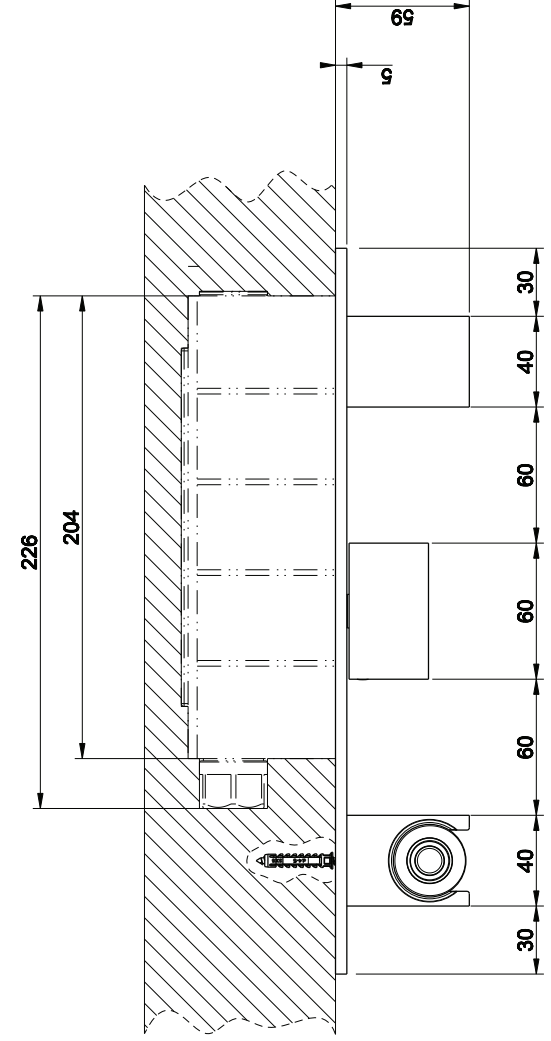

Art. 32931

Water Tube Kneipp nero con doccetta in legno e comando open/closed

Art. 32939

Water Tube Kneipp nero con doccetta plastica nera e comando open/closed

Gessi S.p.A. Parco Gessi, 13037 Serravalle Sesia (Vercelli) Italy Tel. 0039 0163 454111 Fax 0039 0163 453150
 www.gessi.com e-mail: gessi @ gessi.it maggio 2009 copyright © GESSI S.p.A.

Art. 32961

Water Tube Kneipp nero con doccetta in legno - supporto doccetta e presa acqua

Art. 32962

Water Tube Kneipp bianco con doccetta in legno - supporto doccetta e presa acqua

Art. 32963

Water Tube Kneipp nero con doccetta plastica nera - supp. doccetta e presa acqua

Art. 32964

Water Tube Kneipp bianco con docc. plastica nera - supp. doccia e presa acqua