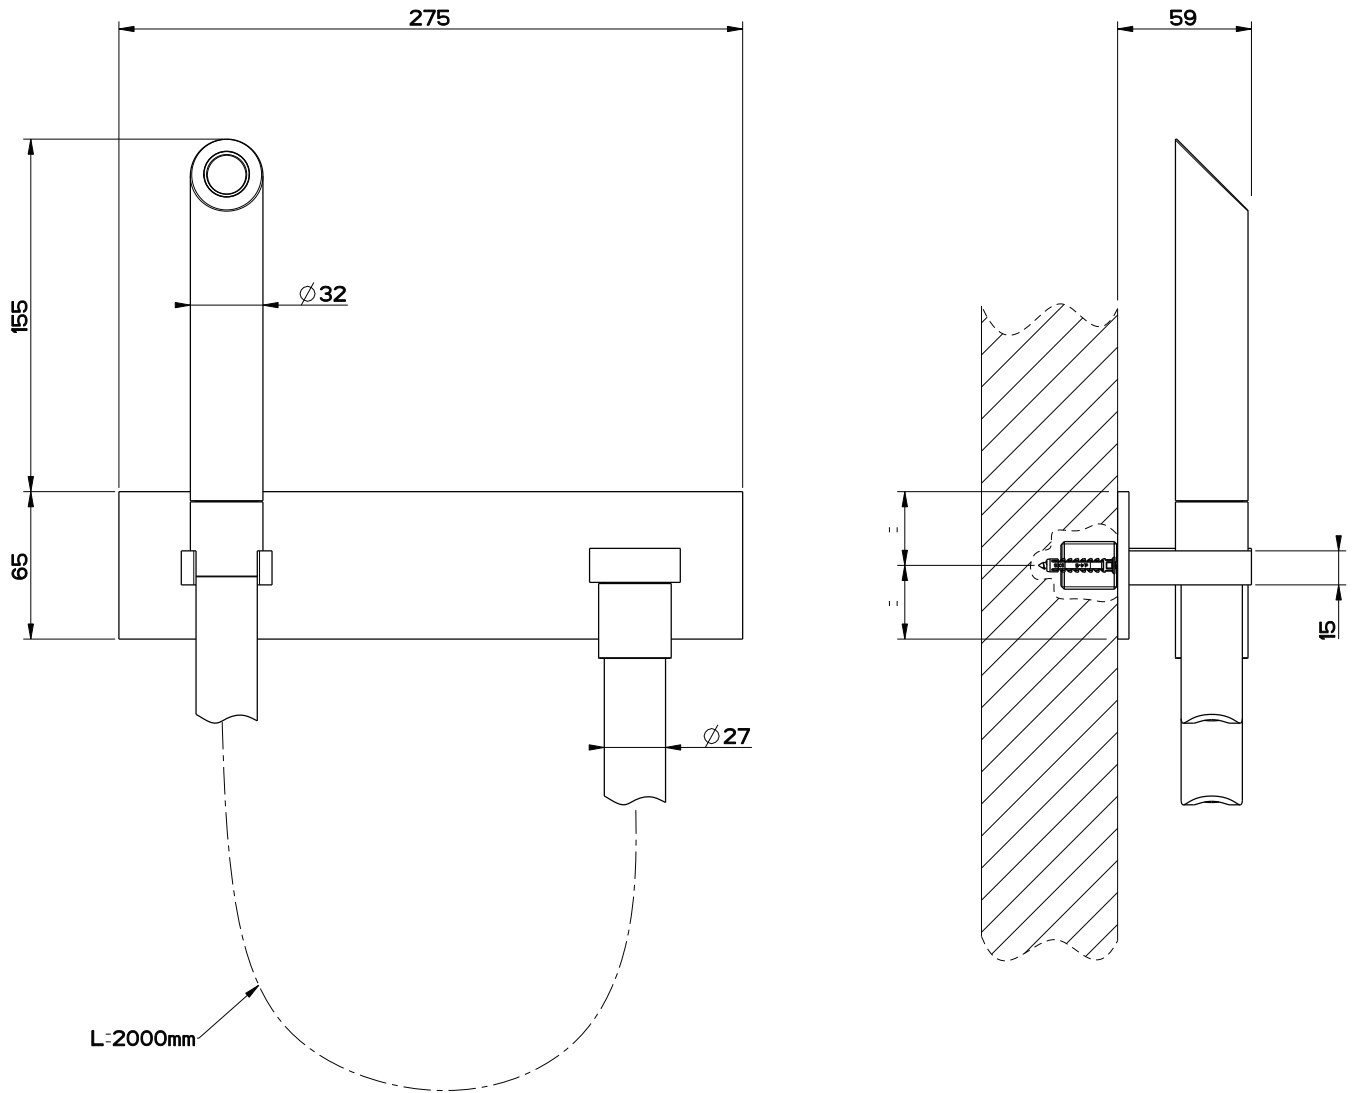

Art. 32961

Water Tube Kneipp nero con doccetta in legno - supporto doccetta e presa acqua

Art. 32962

Water Tube Kneipp bianco con doccetta in legno - supporto doccetta e presa acqua

Art. 32963

Water Tube Kneipp nero con doccetta plastica nera - supp. doccetta e presa acqua

Art. 32964

Water Tube Kneipp bianco con docc. plastica nera - supp. doccia e presa acqua