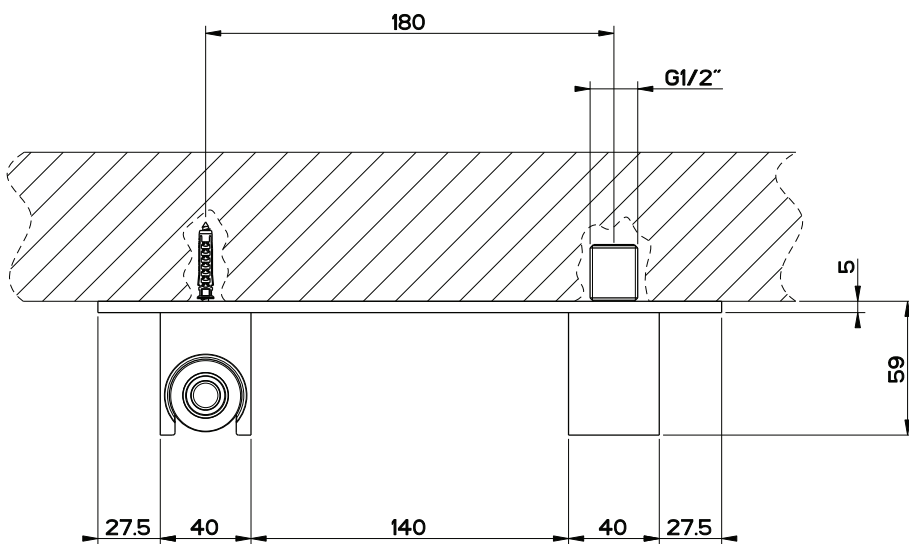

Art. 32931

Water Tube Kneipp nero con doccetta in legno e comando open/closed

Art. 32939

Water Tube Kneipp nero con doccetta plastica nera e comando open/closed

Gessi S.p.A. Parco Gessi, 13037 Serravalle Sesia (Vercelli) Italy Tel. 0039 0163 454111 Fax 0039 0163 453150
 www.gessi.com e-mail: gessi @ gessi.it maggio 2009 copyright © GESSI S.p.A.

Art. 32964

Water Tube Kneipp bianco con docc. plastica nera - supp. doccia e presa acqua