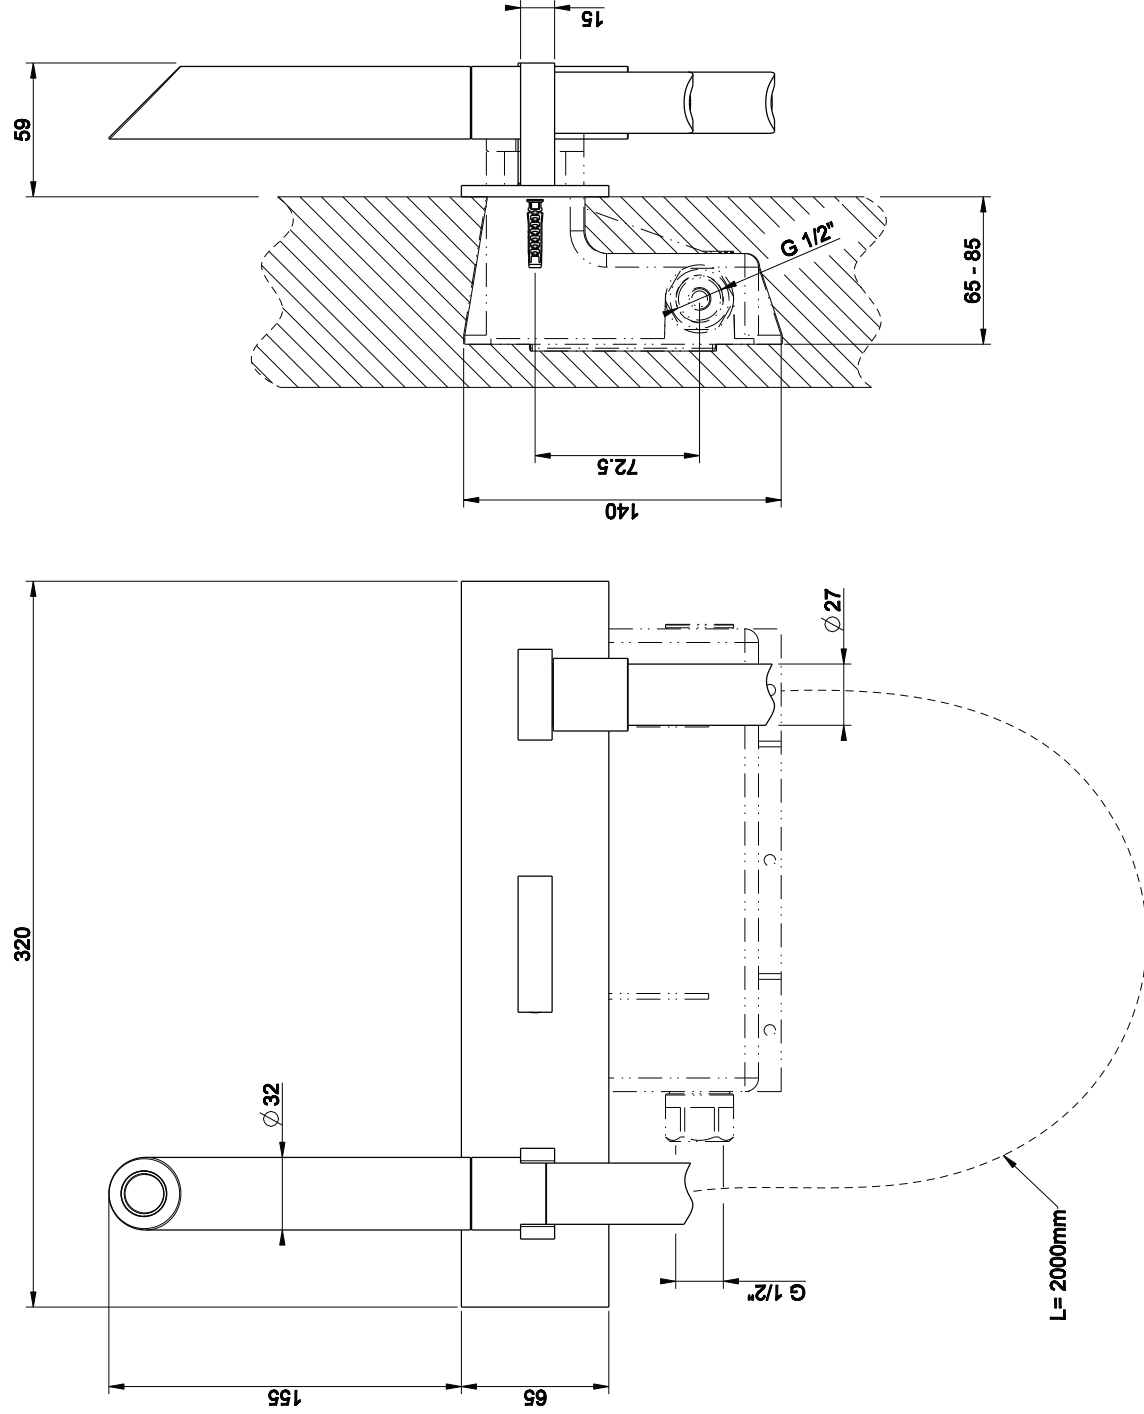

Art. 32931

Water Tube Kneipp nero con doccetta in legno e comando open/closed

Art. 32939

Water Tube Kneipp nero con doccetta plastica nera e comando open/closed

Gessi S.p.A. Parco Gessi, 13037 Serravalle Sesia (Vercelli) Italy Tel. 0039 0163 454111 Fax 0039 0163 453150
 www.gessi.com e-mail: gessi @ gessi.it maggio 2009 copyright © GESSI S.p.A.

Art. 32961

Water Tube Kneipp nero con doccetta in legno - supporto doccetta e presa acqua

Art. 32962

Water Tube Kneipp bianco con doccetta in legno - supporto doccetta e presa acqua

Art. 32963

Water Tube Kneipp nero con doccetta plastica nera - supp. doccetta e presa acqua

Art. 32964

Water Tube Kneipp bianco con docc. plastica nera - supp. doccia e presa acqua