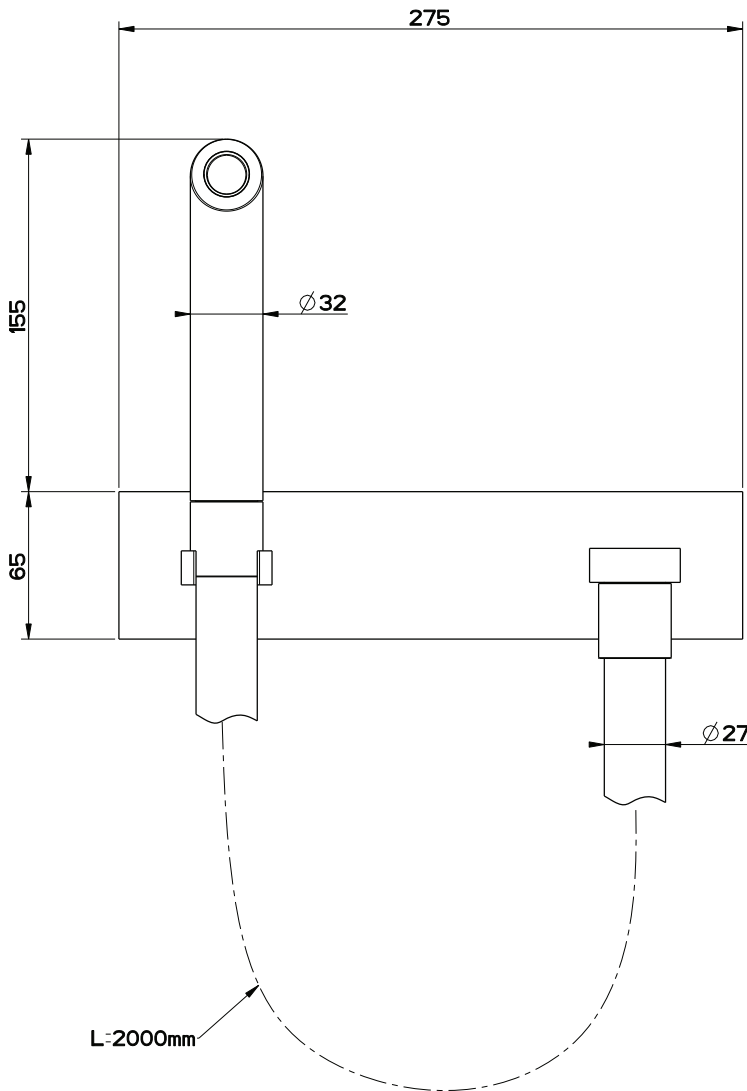

Art. 32931

Water Tube Kneipp nero con doccetta in legno e comando open/closed

Art. 32939

Water Tube Kneipp nero con doccetta plastica nera e comando open/closed

Gessi S.p.A. Parco Gessi, 13037 Serravalle Sesia (Vercelli) Italy Tel. 0039 0163 454111 Fax 0039 0163 453150
 www.gessi.com e-mail: gessi @ gessi.it maggio 2009 copyright © GESSI S.p.A.

Art. 32961

Water Tube Kneipp nero con doccetta in legno - supporto doccetta e presa acqua

Art. 32962

Water Tube Kneipp bianco con doccetta in legno - supporto doccetta e presa acqua

Art. 32963

Water Tube Kneipp nero con doccetta plastica nera - supp. doccetta e presa acqua

Art. 32964

Water Tube Kneipp bianco con docc. plastica nera - supp. doccia e presa acqua