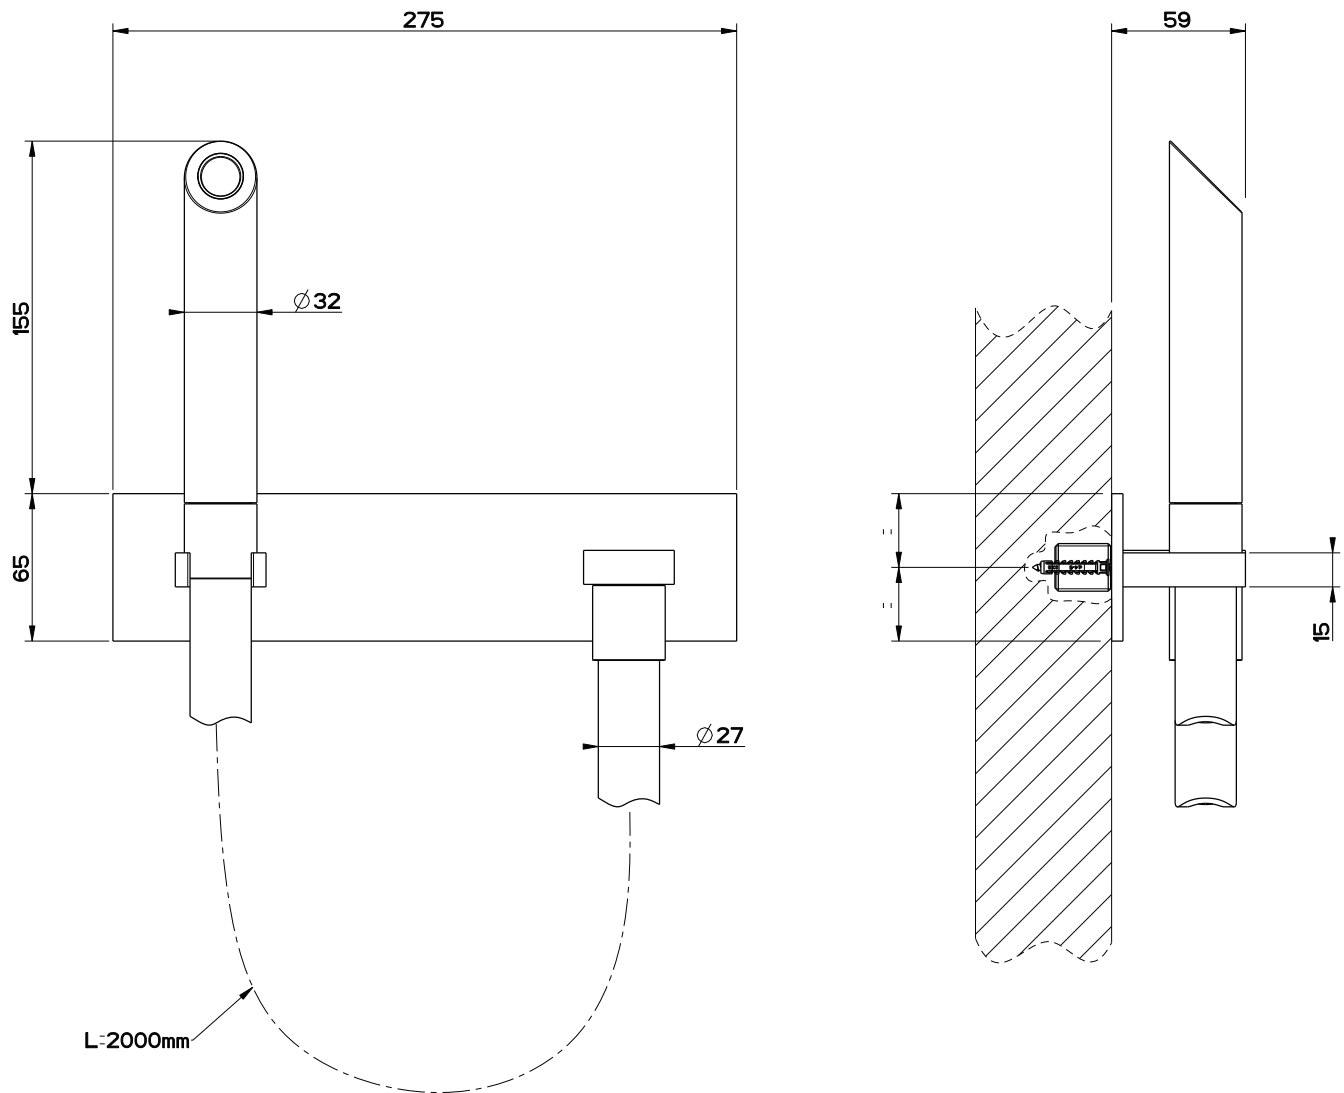

Art. 32931

Water Tube Kneipp nero con doccetta in legno e comando open/closed

Art. 32939

Water Tube Kneipp nero con doccetta plastica nera e comando open/closed

Gessi S.p.A. Parco Gessi, 13037 Serravalle Sesia (Vercelli) Italy Tel. 0039 0163 454111 Fax 0039 0163 453150
 www.gessi.com e-mail: gessi @ gessi.it maggio 2009 copyright © GESSI S.p.A.

Art. 32961

Water Tube Kneipp nero con doccetta in legno - supporto doccetta e presa acqua

Art. 32962

Water Tube Kneipp bianco con doccetta in legno - supporto doccetta e presa acqua

Art. 32963

Water Tube Kneipp nero con doccetta plastica nera - supp. doccetta e presa acqua

Art. 32964

Water Tube Kneipp bianco con docc. plastica nera - supp. doccia e presa acqua