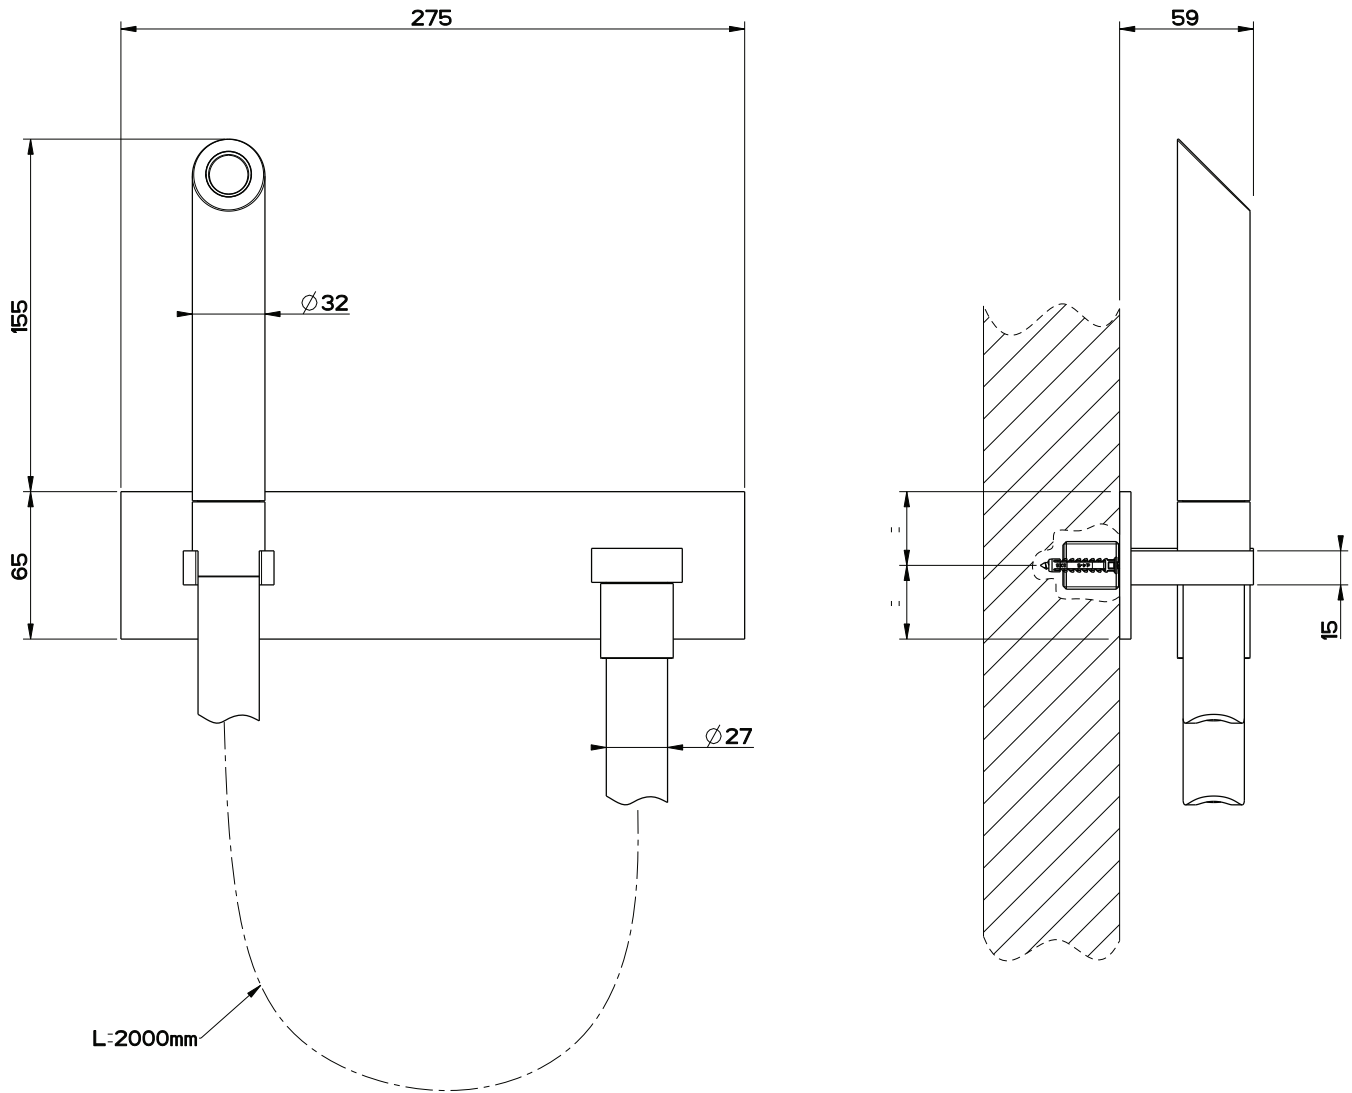

Art. 32931

Water Tube Kneipp nero con doccetta in legno e comando open/closed

Art. 32939

Water Tube Kneipp nero con doccetta plastica nera e comando open/closed

Gessi S.p.A. Parco Gessi, 13037 Serravalle Sesia (Vercelli) Italy Tel. 0039 0163 454111 Fax 0039 0163 453150
 www.gessi.com e-mail: gessi @ gessi.it maggio 2009 copyright © GESSI S.p.A.

Art. 32961

Water Tube Kneipp nero con doccetta in legno - supporto doccetta e presa acqua

Art. 32962

Water Tube Kneipp bianco con doccetta in legno - supporto doccetta e presa acqua

Art. 32963

Water Tube Kneipp nero con doccetta plastica nera - supp. doccetta e presa acqua

Art. 32964

Water Tube Kneipp bianco con docc. plastica nera - supp. doccia e presa acqua