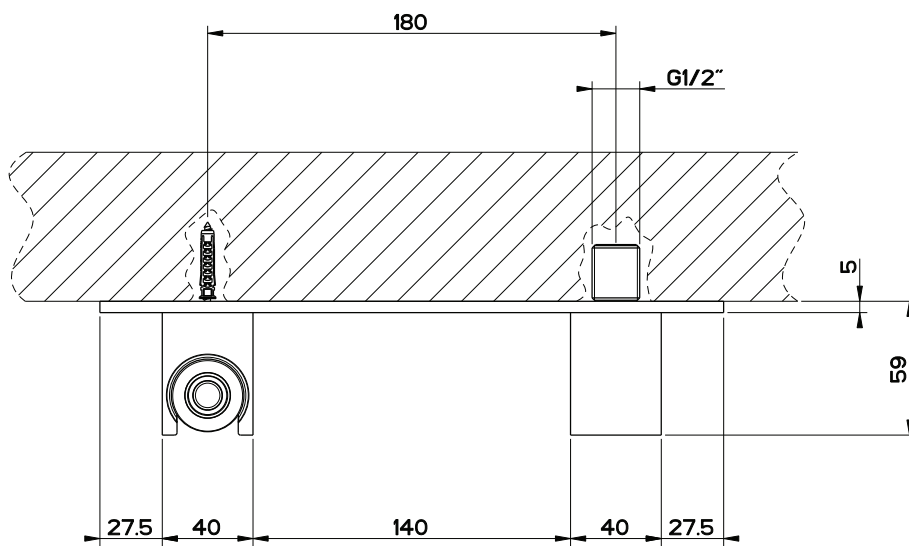

Art. 32961

Water Tube Kneipp nero con doccetta in legno - supporto doccetta e presa acqua

Art. 32962

Water Tube Kneipp bianco con doccetta in legno - supporto doccetta e presa acqua

Art. 32963

Water Tube Kneipp nero con doccetta plastica nera - supp. doccetta e presa acqua