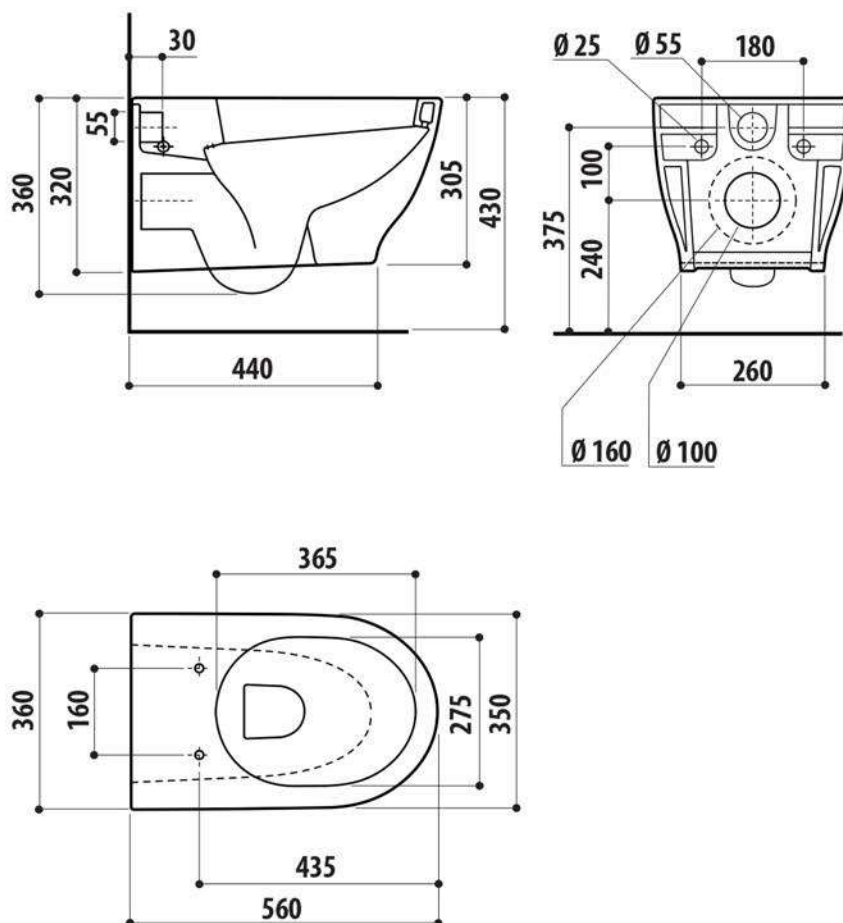

GLOW

vaso (con sifone integrato)
 pan (with integral trap)
 cuvette (avec siphon intégré)
 WC-Schüssel (mit integriertem Siphon)
 inodoro (con sifón integrado)
 ваза (со встроенным сифоном)

mm

sospeso
 wall-hung
 suspendu
 an der Wand hängen
 colgando de la pared
 висит на стене