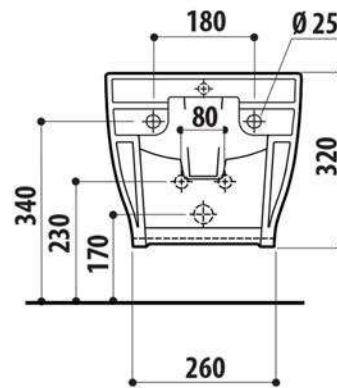

GLOW

bidet
bidet
bidet
bidet
bidé
биде

mm

sospeso
wall-hung
suspendu
an der Wand hängen
colgando de la pared
висит на стене