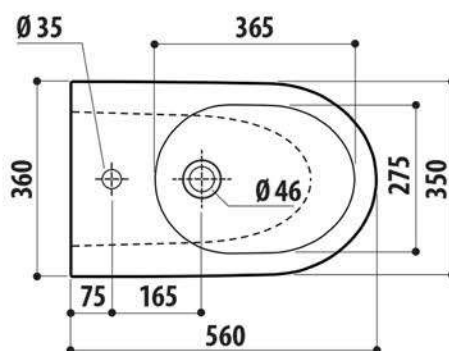

GLOW

bidet
bidet
bidet
bidet
bidé
биде

mm

sospeso
wall-hung
suspendu
an der Wand hängen
colgando de la pared
висит на стене