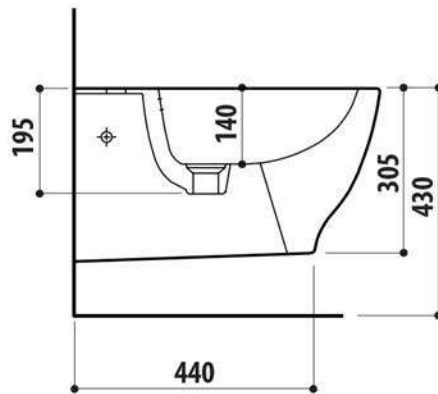

GLOW

bidet
bidet
bidet
bidet
bidé
биде

mm

sospeso
wall-hung
suspendu
an der Wand hängen
colgando de la pared
висит на стене