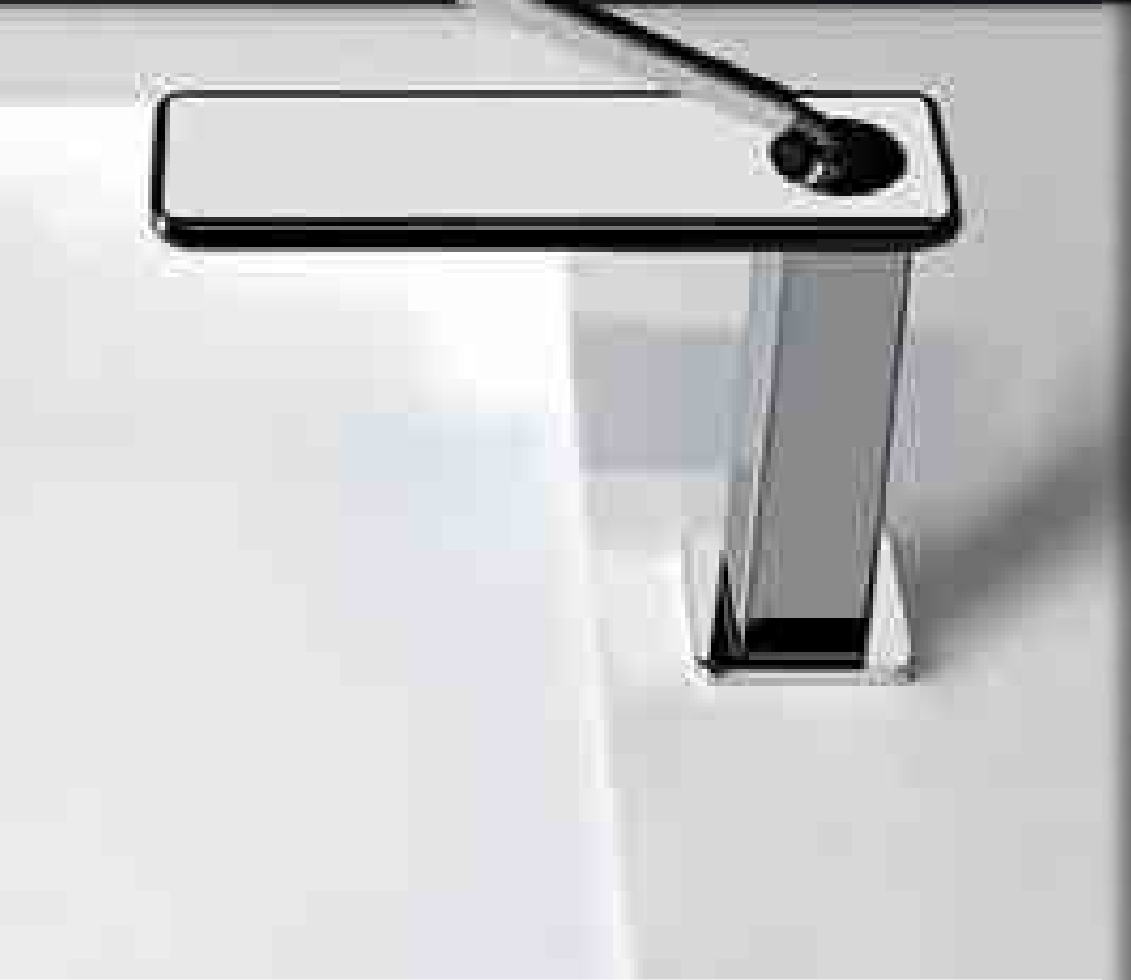

GESI®

ISpod®

waterfall

waterfall

30 waterfall

Spod®

white
white
42 white

Spod®