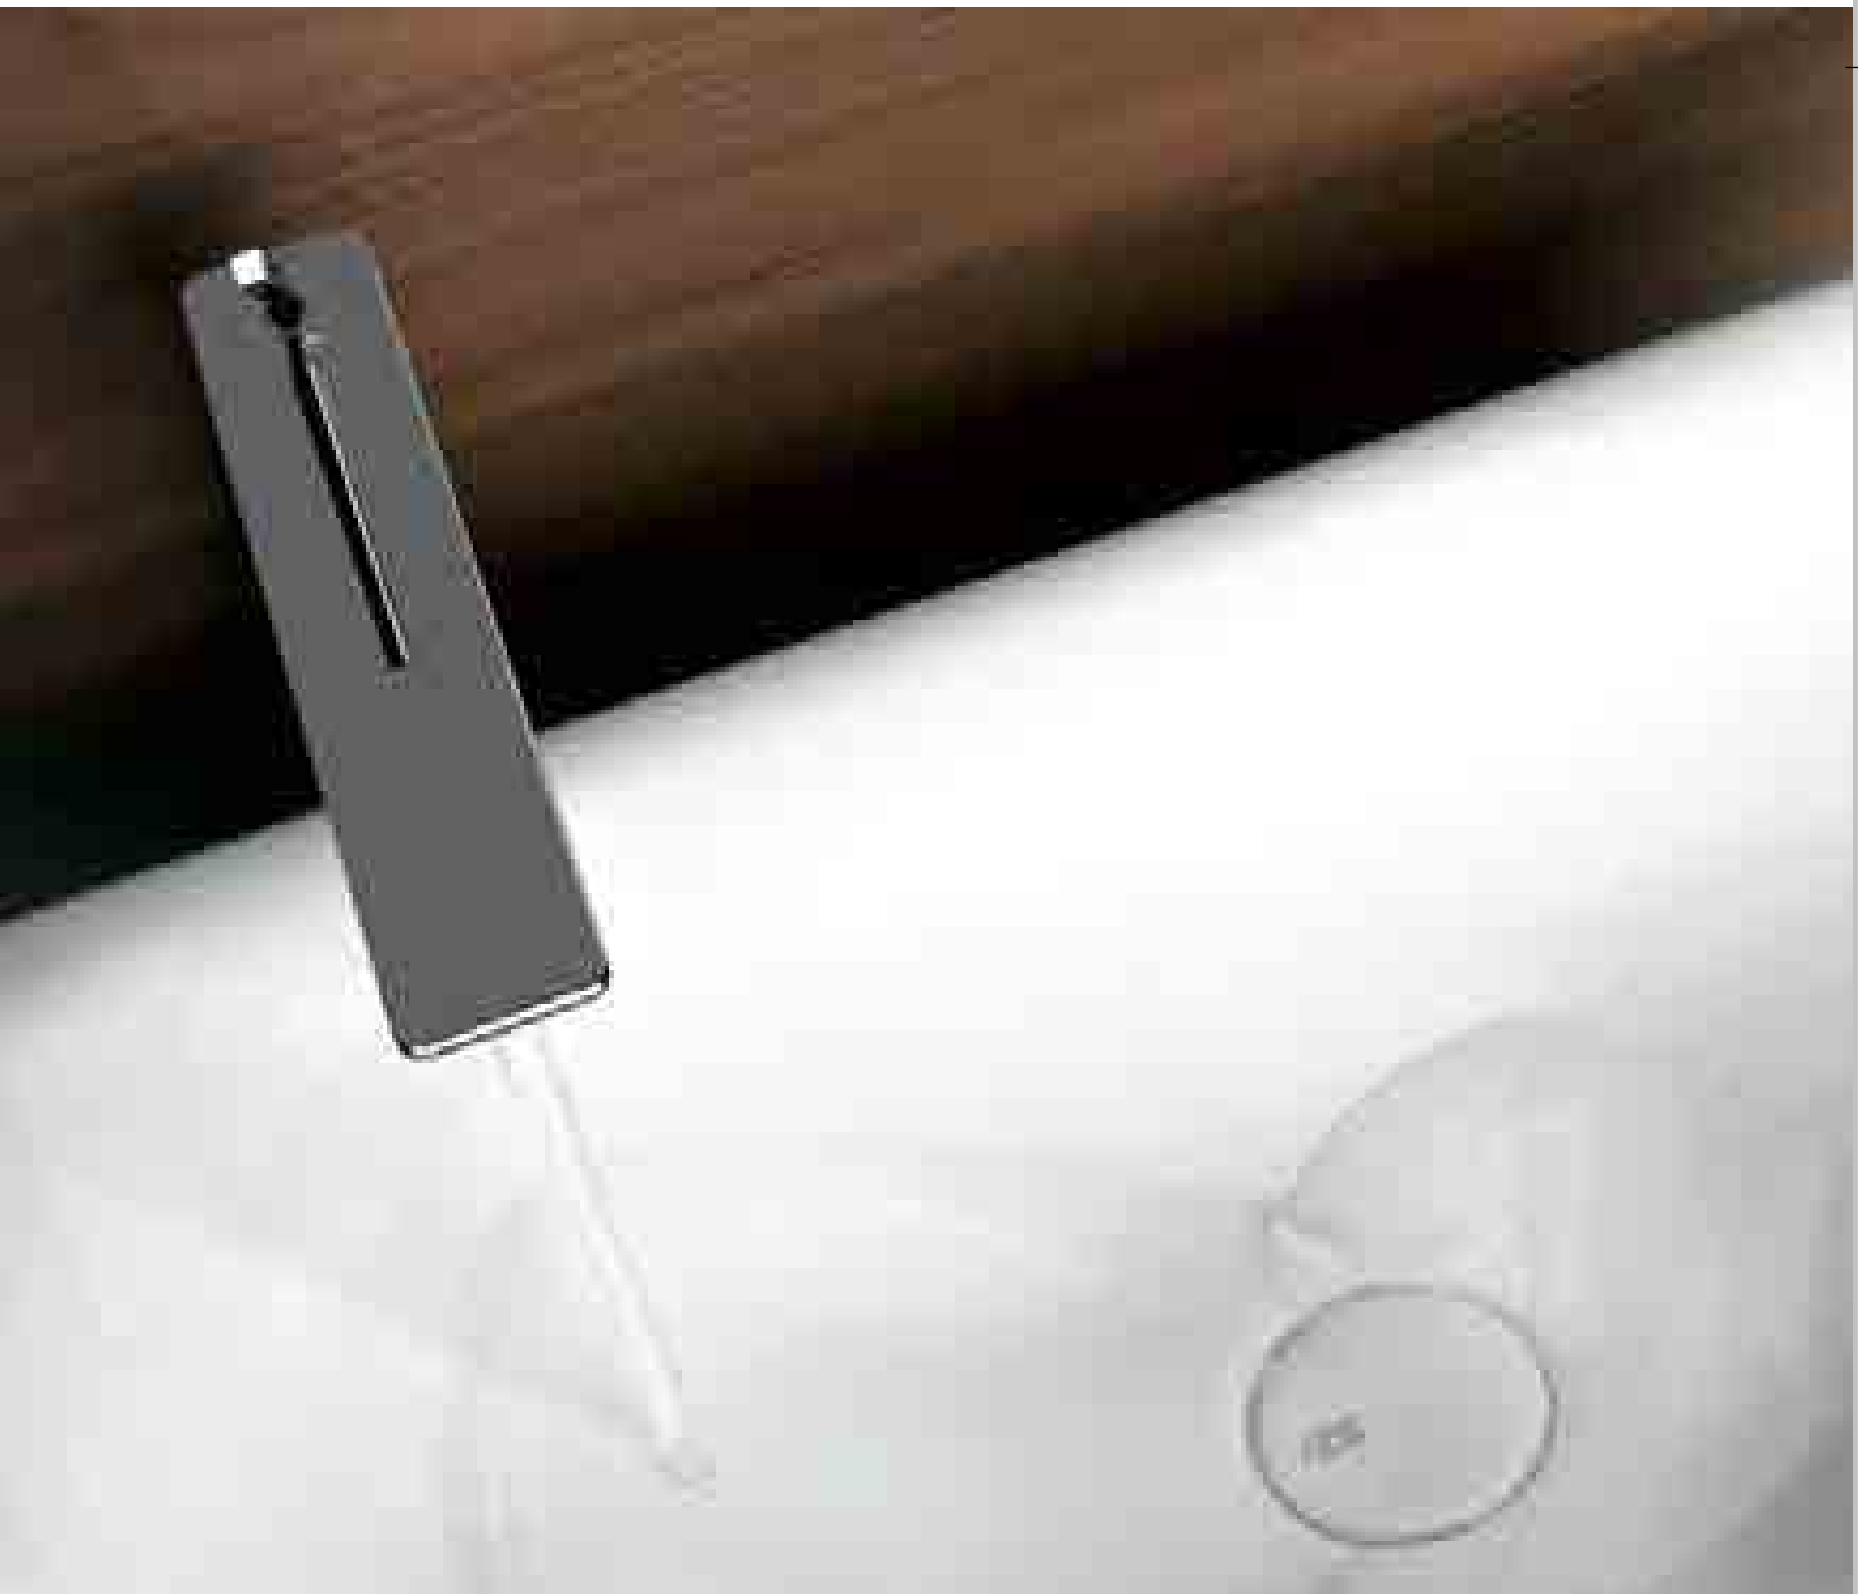

GESI®

ISpod®

waterfall

waterfall

30 waterfall

Spod®

white
white
42 white

Spod®