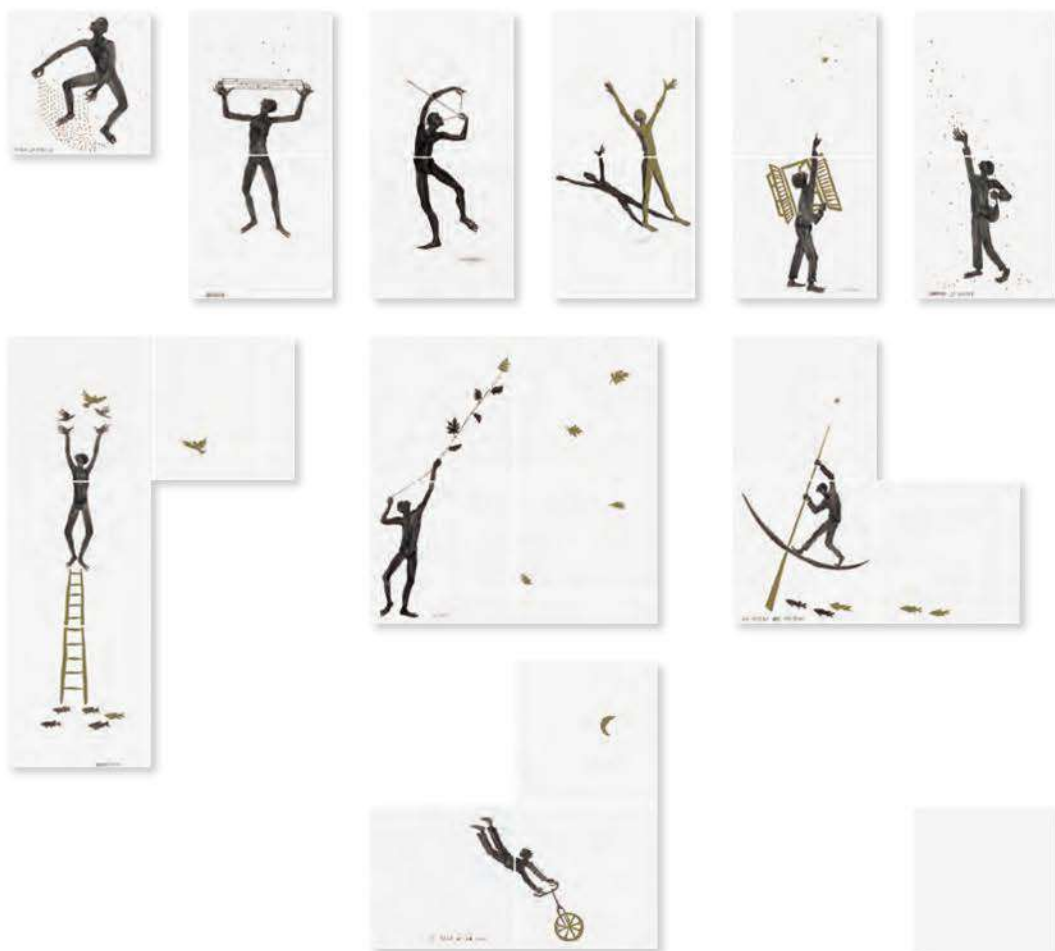

AURORA

Serie composta da 2 set di 25 piastrelle ciascuno, acquistabili separatamente, interamente eseguite a mano con preziosi inserti in oro zecchino (*tenore 900‰ – purezza superiore a quella usata in gioielleria*). Decorazioni realizzati su fondo bianco lucido (Bianco Extra) formato cm.20x20.

Série composée de 2 kits de 25 carreaux chacun, pouvant être acquis séparément, entièrement peints à la main avec de précieux inserts en or pur (*teneur 900‰ – pureté supérieure à celle utilisée en Bijouterie*). Décorations réalisées sur fond blanc brillant (Bianco Extra) format 20x20 cm.

Series comprising 2 sets of 25 tiles each that can be purchased separately. Entirely hand-made with precious pure gold inserts (*content 900‰ – gold purity superior to the one used by jewellers*). Decorations applied on a glossy white ground (Bianco Extra). Size: 20x20 cm.

Серия состоит из 2 комплектов по 25 плиток каждый, покупаемые отдельно, полностью расписанные вручную с драгоценными вставками из чистого золота (*состав 900‰ – чистота золота, превышающая ту, которая используется в ювелирном деле*). Декоры выполнены на белом глянцевом фоне (Bianco Extra) формата 20x20 см.

MARCELLO CHIARENZA

AURORA 1

BIANCO EXTRA

HAND MADE

PURE GOLD
COLLECTION

Formato / Size / Format / Форматы
cm. 20x20 (8"x8")